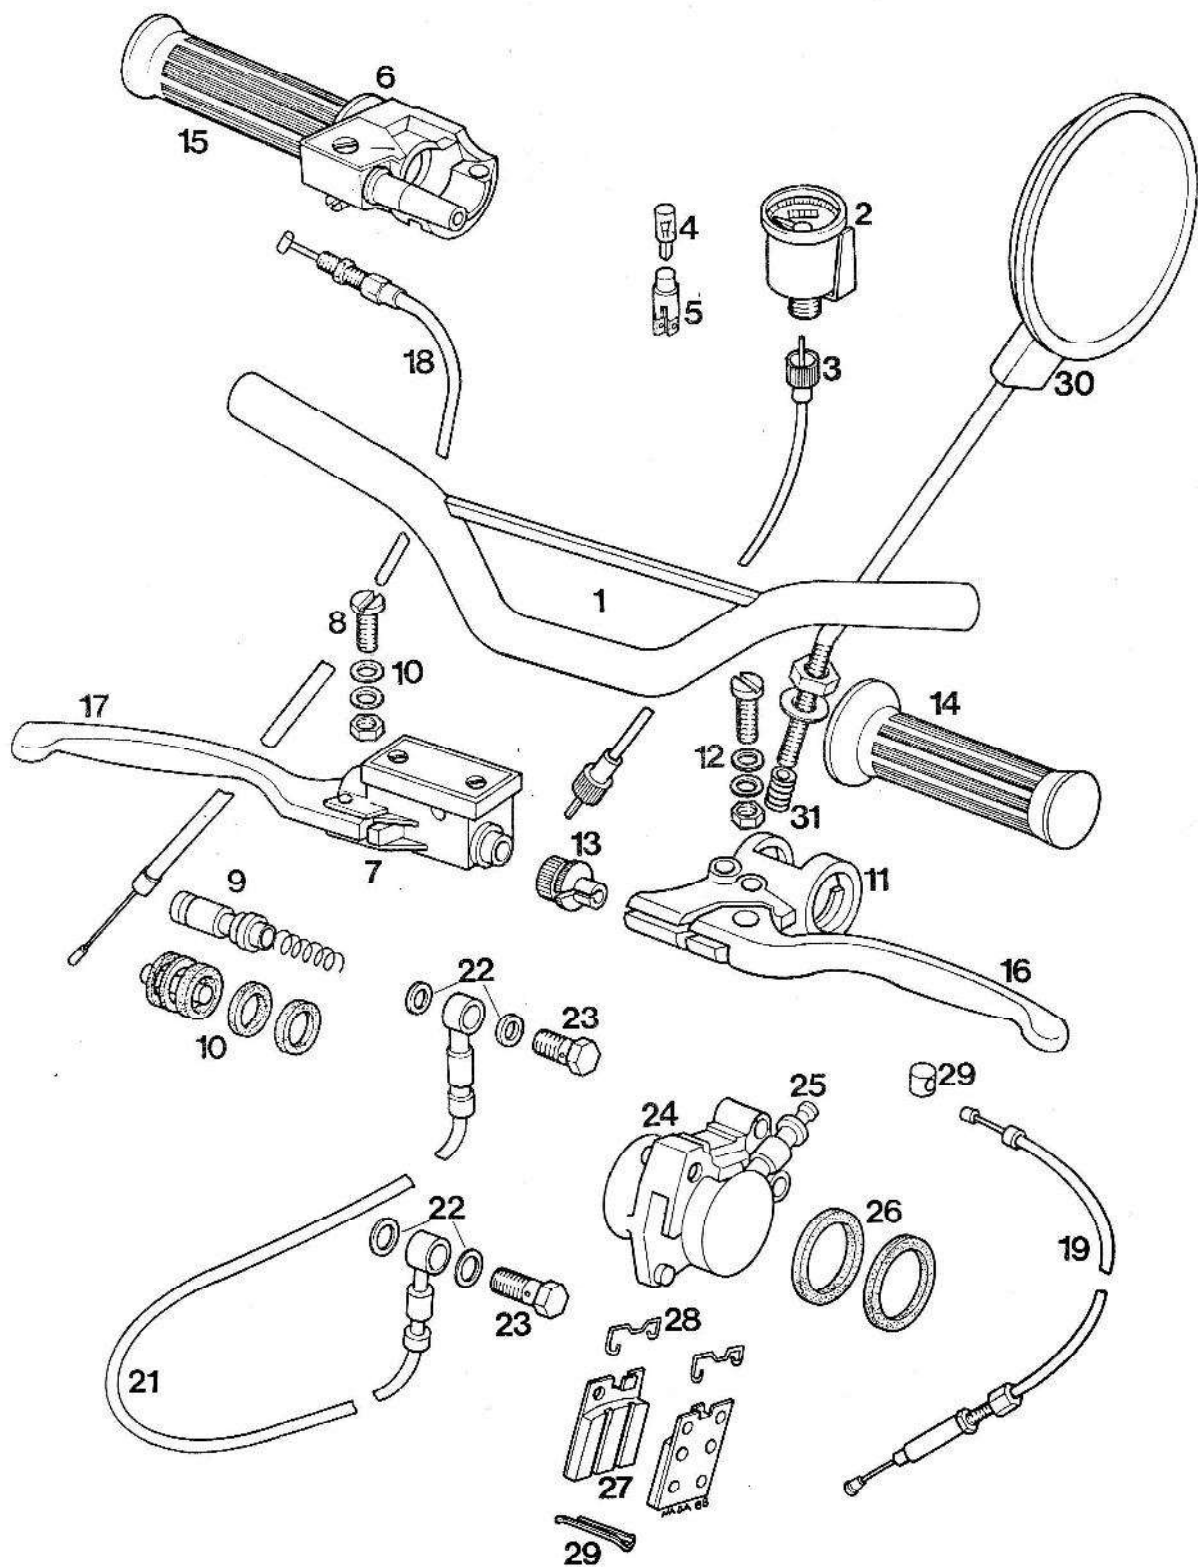

TRGOVINA I SERVIS MOTORNIM PILA,
KOSILICA, SKUTERA I REZERVNIH DIJELOVA
in. Sven Jurec
RUGVIČKA 24, 10370 DUGO SELO
01/2753-614 098/283-192
www.jurec.hr

Št. dela	Šifra	Kosov	Naziv
1	221770	1	KRMILLO
2	221845	1	MERILNIK HITROSTI
3	295524	1	VRTLJIVA PREGIBNA OS
4	044702	1	ŽARNICA 12V 1,2W
5	217155	1	NOŠILEC ŽARNICE
6	221046	1	ROČAJ ZA PLIN KPL
7	221742	1	HIDRAVLIČNA ČRPALKA
8	221150	1	VIJAK ROČICE KPL
9	221152	1	BAT KPL
10	221151	1	SET TESNIL
11	221047	1	ROČAJ SKLOPKE
12	221220	1	VIJAK ROČICE KPL
13	221221	2	NASTAVNI VIJAK
14	221223	1	LEVA PREVLEKA ROČAJA
15	221224	1	DEŠNA PREVLEKA ROČAJA
16	221438	1	LEVA ROČICA
17	221439	1	DEŠNA ROČICA
18	221846	1	BOVDEN PLINA
19	221847	1	BOVDEN SKLOPKE
20	221222	1	SORNIK
21	295523	1	GIBLJIVA CEV
22	221153	4	TESNILNA PODLOŽKA
23	221154	2	VIJAK
24	221142	1	ZAVORNE KLEŠČE
25	221437	1	ODZRACEVALNI ČEP
26	221226	1	SET TESNIL
27	221227	1	ZAVORNE OBLOGE (z deloma 28 in 29)
28	295106	2	VZMET
29	295105	1	RAZCEPKA
30	223255	1	VZVRATNO OGLEDALO
31	044723	1	NAVOJNI VLOŽEK M8X1,5D