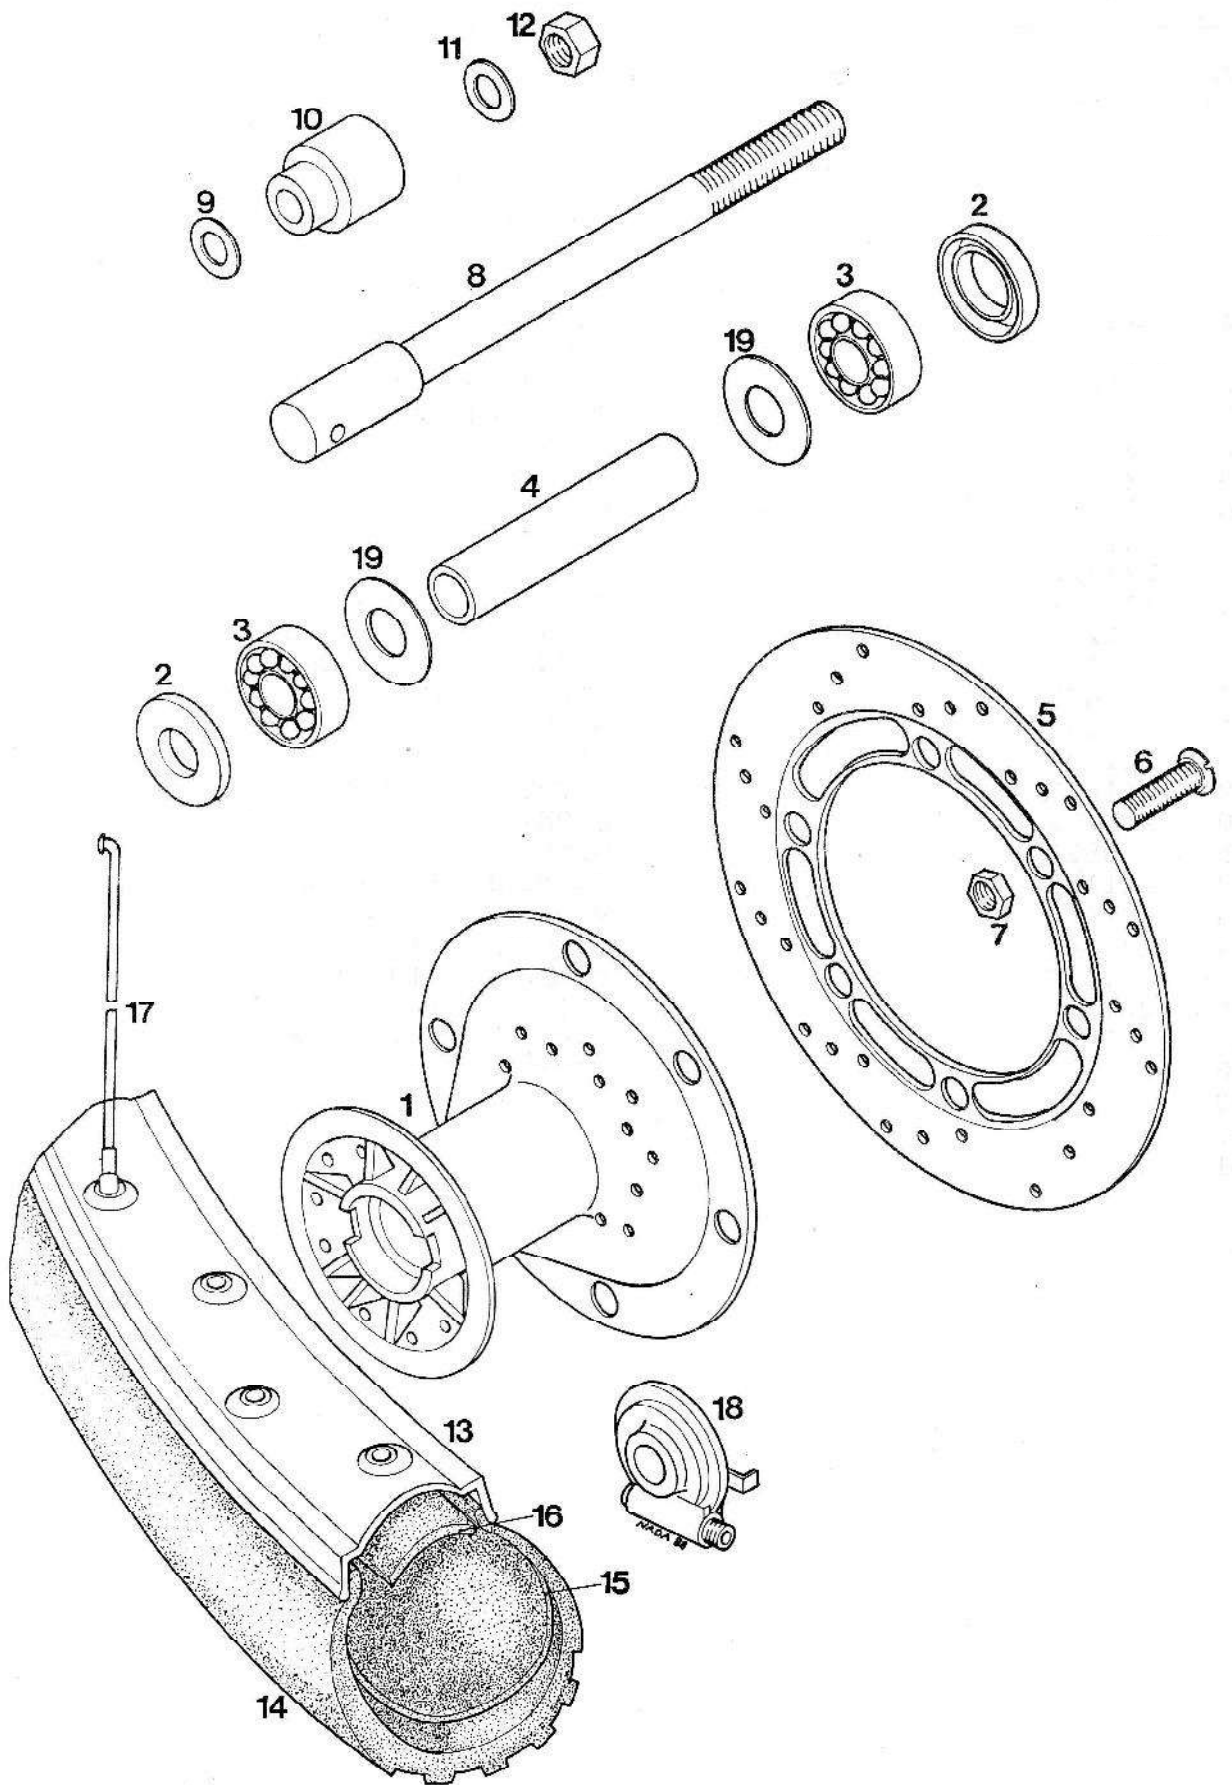

Št. dela	Šifra	Kosov	Naziv
-	221848	1	PREDNJE KOLO S PLAŠČEM
1	295591	1	PESTO KPL (z deli 1-4,19)
2	295592	2	TESNILNI OBROČ 20X32X4
3	035072	2	KROGLIČNI LEŽAJ 12X32X10
4	295593	1	DISTANČNA CEV
5	295595	1	ZAVORNI DISK
6	295603	6	VIJAK M6X20
7	030040	6	MATIČA M6-SAMOZAPORNA
8	295502	1	VTIČNA OS
9	295504	1	PODLOŽKA
10	295505	1	DISTANČNA CEV
11	031935	1	PODLOŽKA 12
12	206498	1	MATIČA M12
13	295596	1	PLATIŠČE 1.60X18
14	295054	1	PLAŠČ 2.75 - 18
15	044942	1	ZRAČNICA 2.75 - 18
16	044944	1	GUMIJASTI VLOŽEK
17	295597	36	ŠPICA S PRIVOJKO 3,5X193
18	295555	1	POGON MERILNIKA HITROSTI
19	295594	2	PODLOŽKA

17 013041
18 295503
19 295608
20 208816
21 295504
22 208814
23 208815
24 208817
25 208818
26 208819
27 208820
28 208821
29 208822
30 208823
31 208824
32 208825

TRGOVINA I SERVIS MOTORNIH PILA,
KOSILICA, SKUTERA I REZERVNIH DIJELOVA
ul. Sveti Jurac
RUGVIČKA 24, 10370 BUGO SELO
01/2753-614 098/283-192
www.jurac.hr