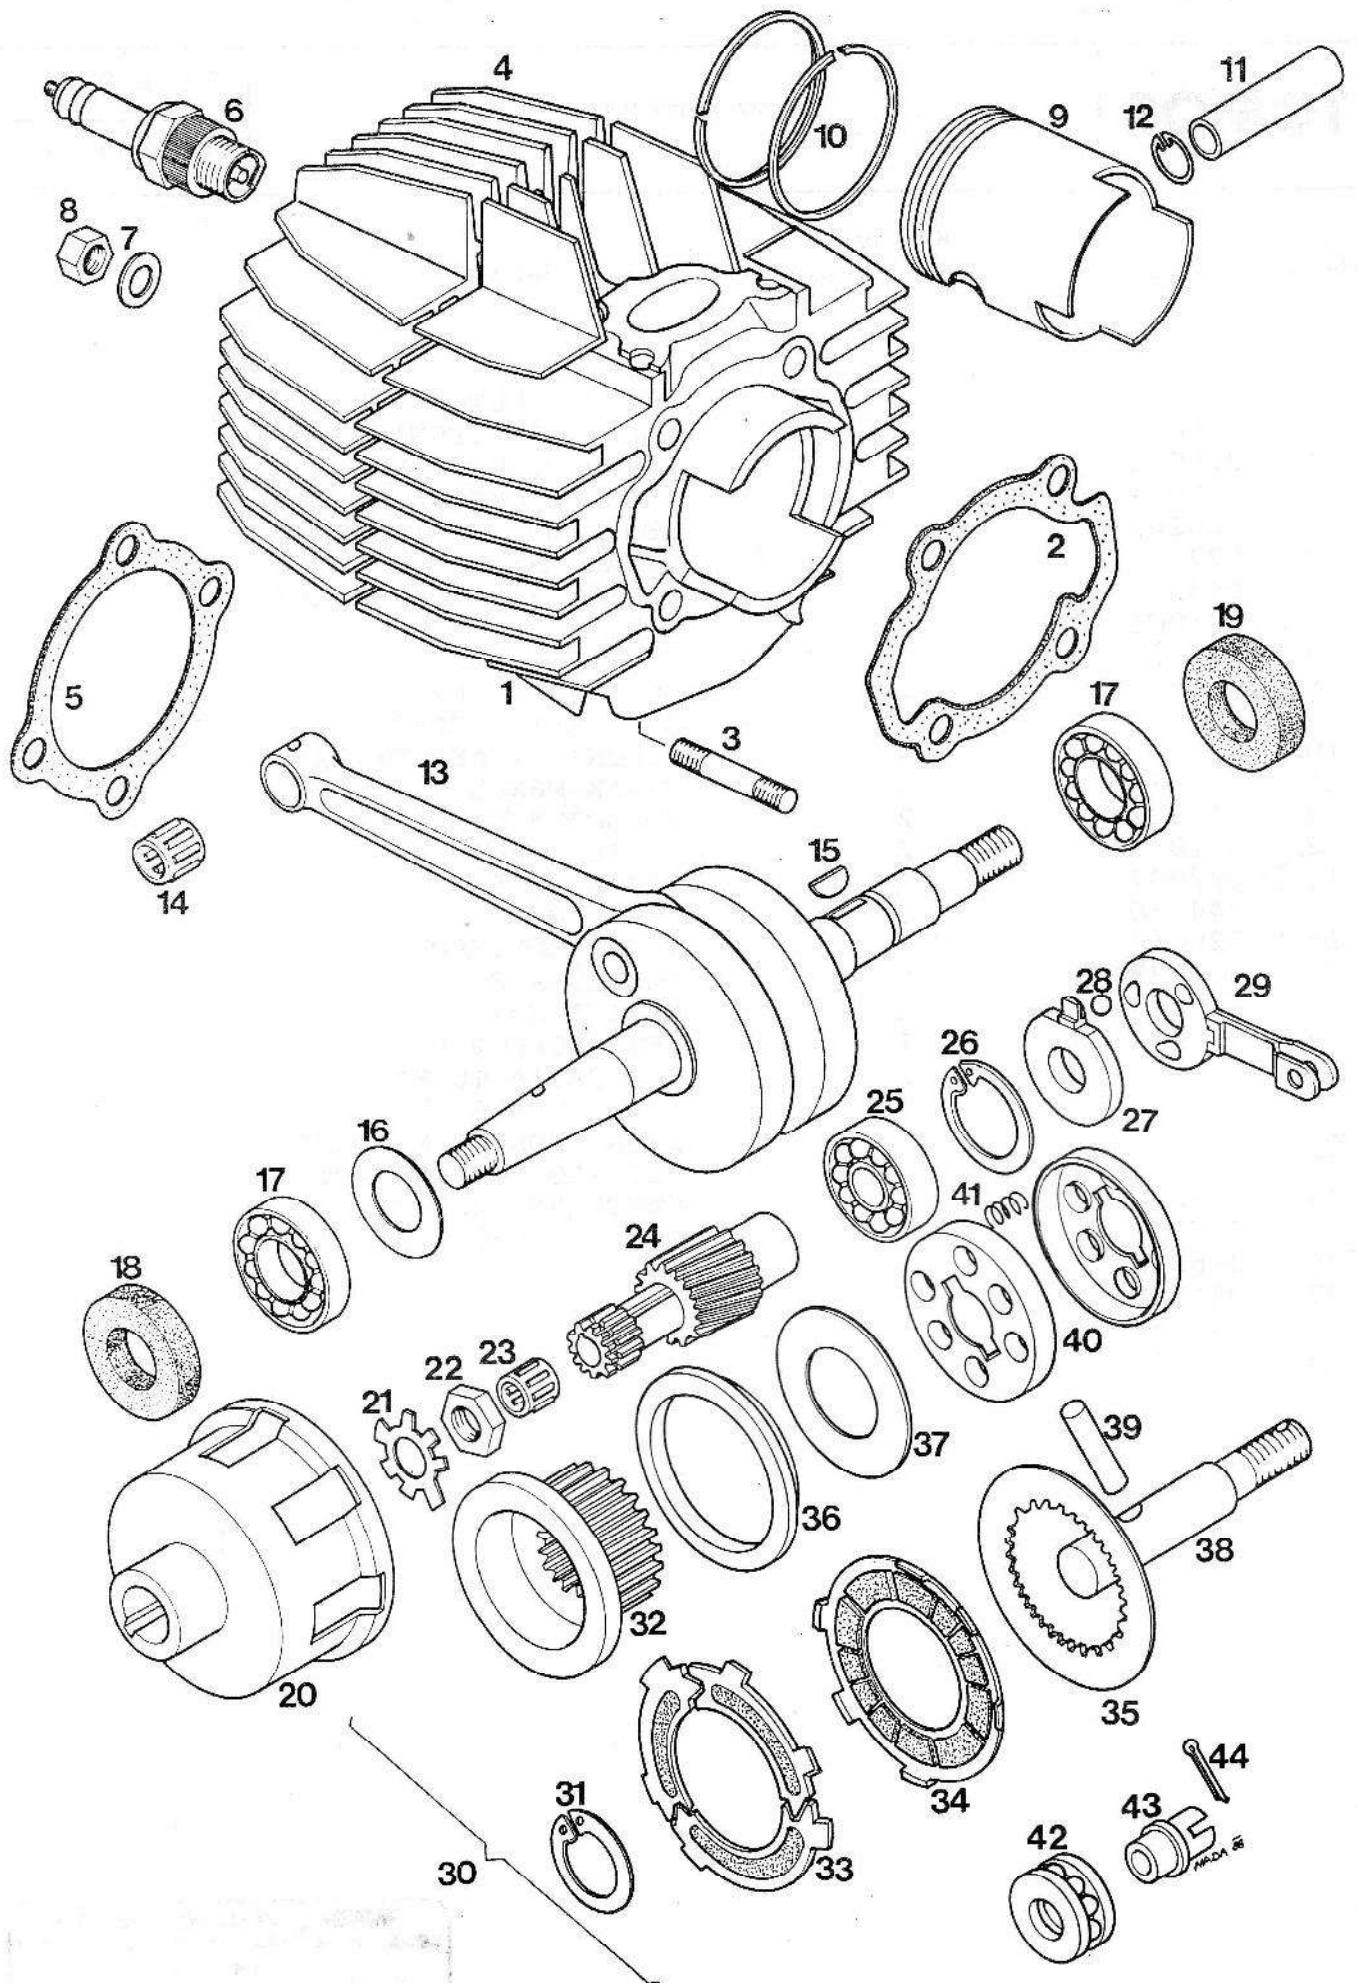

TOMOS

VALJ, BAT, MOTORNA GRED, SKLOPKA

CTX 80

Skupina 2

Št. dela	Šifra	Kosov	Naziv
1	226005	1	VALJ Z BATOM KPL
2	211017	1	TESNILO VALJA
3	221902	2	VIJAK STOJNI M7X26
4	219131	1	GLAVA VALJA
5	211018	1	TESNILO GLAVE VALJA
6	044513	1	SVEČKA BOSNA F 100
7	044154	4	PODLOŽKA A7
8	031076	4	MATICA M7
9	219132	1	BAT D46X54/14 KPL
10	044799	2	BATNI OBROČEK
11	226006	1	BATNI SORNIK D14X38
12	032040	2	ŽIČNI VSKOČNIK C14
13	221903	1	MOTORNA GRED
14	035506	1	VENEC IGLIC 14X18X17 1.GRUPA
-	035460	1	VENEC IGLIC 14X18X17 2.GRUPA
-	035461	1	VENEC IGLIC 14X18X17 3.GRUPA
15	038008	1	SEGMENTNA ZAGŌZDA
16	212957	2	NALETNA PODLOŽKA 0,1-po potrebi
-	212958	2	NALETNA PODLOŽKA 0,15-po potrebi
-	212959	2	NALETNA PODLOŽKA 0,2-po potrebi
17	035070	2	KROGLIČNI LEŽAJ 17X40X12
18	036555	1	TESNILNI OBROČ A17X35X7
19	036591	1	TESNILNI OBROČ A25X35X7
20	221917	1	BOBEN SKLOPKE
21	205620	1	VAROVALNA PLOŠČICA
22	205621	1	MATICA M14X11 L
23	035497	1	VENEC IGLIC 12X15X13
24	221927	1	POGONSKI ZOBNIK
25	035075	1	KROGLIČNI LEŽAJ 15X35X11
26	032141	1	VSKOČNIK 35X1,5
27	221930	1	ODMIKALNA KULISA
28	035123	3	KROGLICA D6
29	221929	1	ODMIKALNA KULISA
30	221921	1	PESTŌ SKLOPKE KPL (z deli 24,31-41)
31	032081	1	VSKOČNIK 25X1,2
32	221922	1	PESTŌ SKLOPKE
33	209581	3	DELJENA LAMELA Z OBLOGO
34	223144	3	ZUNANJA LAMELA Z OBLOGO
35	221924	4	NOTRANJA LAMELA
36	221925	1	POTIŠNI OBROČ
37	221926	1	PLOŠČICA
38	221928	1	TRN ŠKLOPKE
39	205628	1	ZATIČ
40	207410	2	SKODELICA VZMETI
41	207409	4	VZMET SKLOPKE
42	035400	1	AKSIJALNI KROGLIČNI LEŽAJ 10X24X9
43	221932	1	NASTAVNA MATICA
44	034096	1	RAZCEPKA 2,5X16

TRGOVINA I SERVIS MOTORNIH PILA,
KOSARICA, SKUTERA I REZERVNIH DIJELOVA
ul. Sv. Jurec
BUGVIČKA 24, 10370 DUGO SELO
01/2753-614 099/283-192
www.jurec.hr