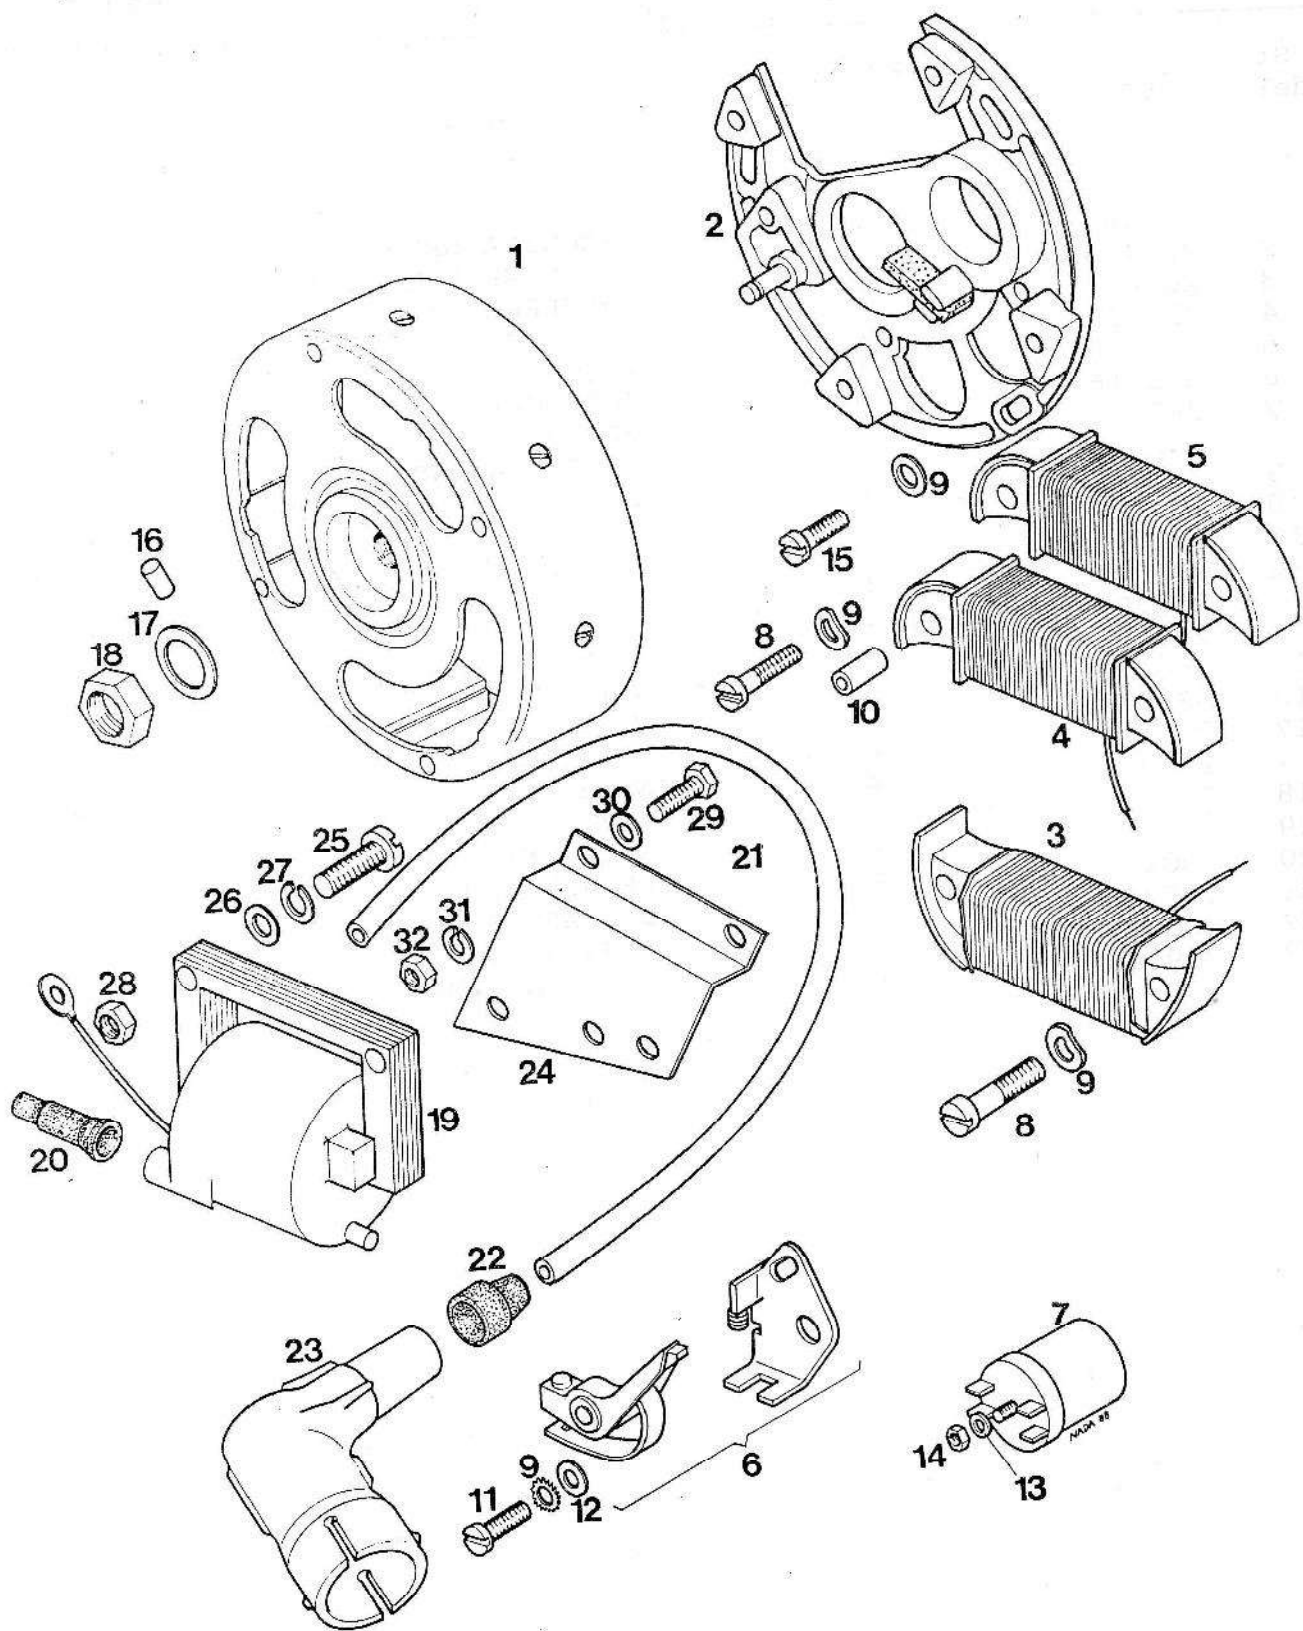

Št. dela	Šifra	Kosov	Naziv
-	222704	1	MAGNETNI VŽIGALNIK 12V 80W ISKRA AVJ 1217
1	223173	1	VZTRAJNIK AVJ 1217
2	223171	1	NOSILNA PLOŠČA KPL
3	223165	1	PRIMARNO NAVITJE
4	223174	1	NAVITJE ZA RAZSVETLJAVO
5	223175	1	DODATNO NAVITJE ZA RAZSVETLJAVO
6	223164	1	PREKINJEVALNIK
7	223163	1	KONDENZATOR
8	027059	4	VIJAK M4X30
9	031866	8	PODLOŽKA A4
10	226148	2	DISTANČNA PUŠA
11	044801	1	VIJAK AM4X10
12	031930	1	PODLOŽKA 4
13	031942	1	PODLOŽKA B3
14	031071	1	MATICA M3
15	027205	3	VIJAK M4X14
16	200048	1	VALJČEK D3X5
17	030084	1	KROŽNIKASTA VZMET A20
18	215487	1	MATICA M10X1
19	219509	1	VŽIGALNA TULJAVA
20	210175	1	ŠČITNI TULEC
21	044528	-	VŽIGALNI KABEL (0,22 m)
22	206917	1	GUMIJASTI TULEC
23	206116	1	KAPICA SVEČKE
24	221635	1	NOSILEC TULJAVE
25	027068	2	VIJAK M5X20
26	031931	2	PODLOŽKA 5
27	031844	2	PODLOŽKA B5
28	031074	2	MATICA M5
29	026287	2	VIJAK M6X12
30	031932	2	PODLOŽKA 6
31	031995	2	PODLOŽKA A6
32	031075	2	MATICA M6