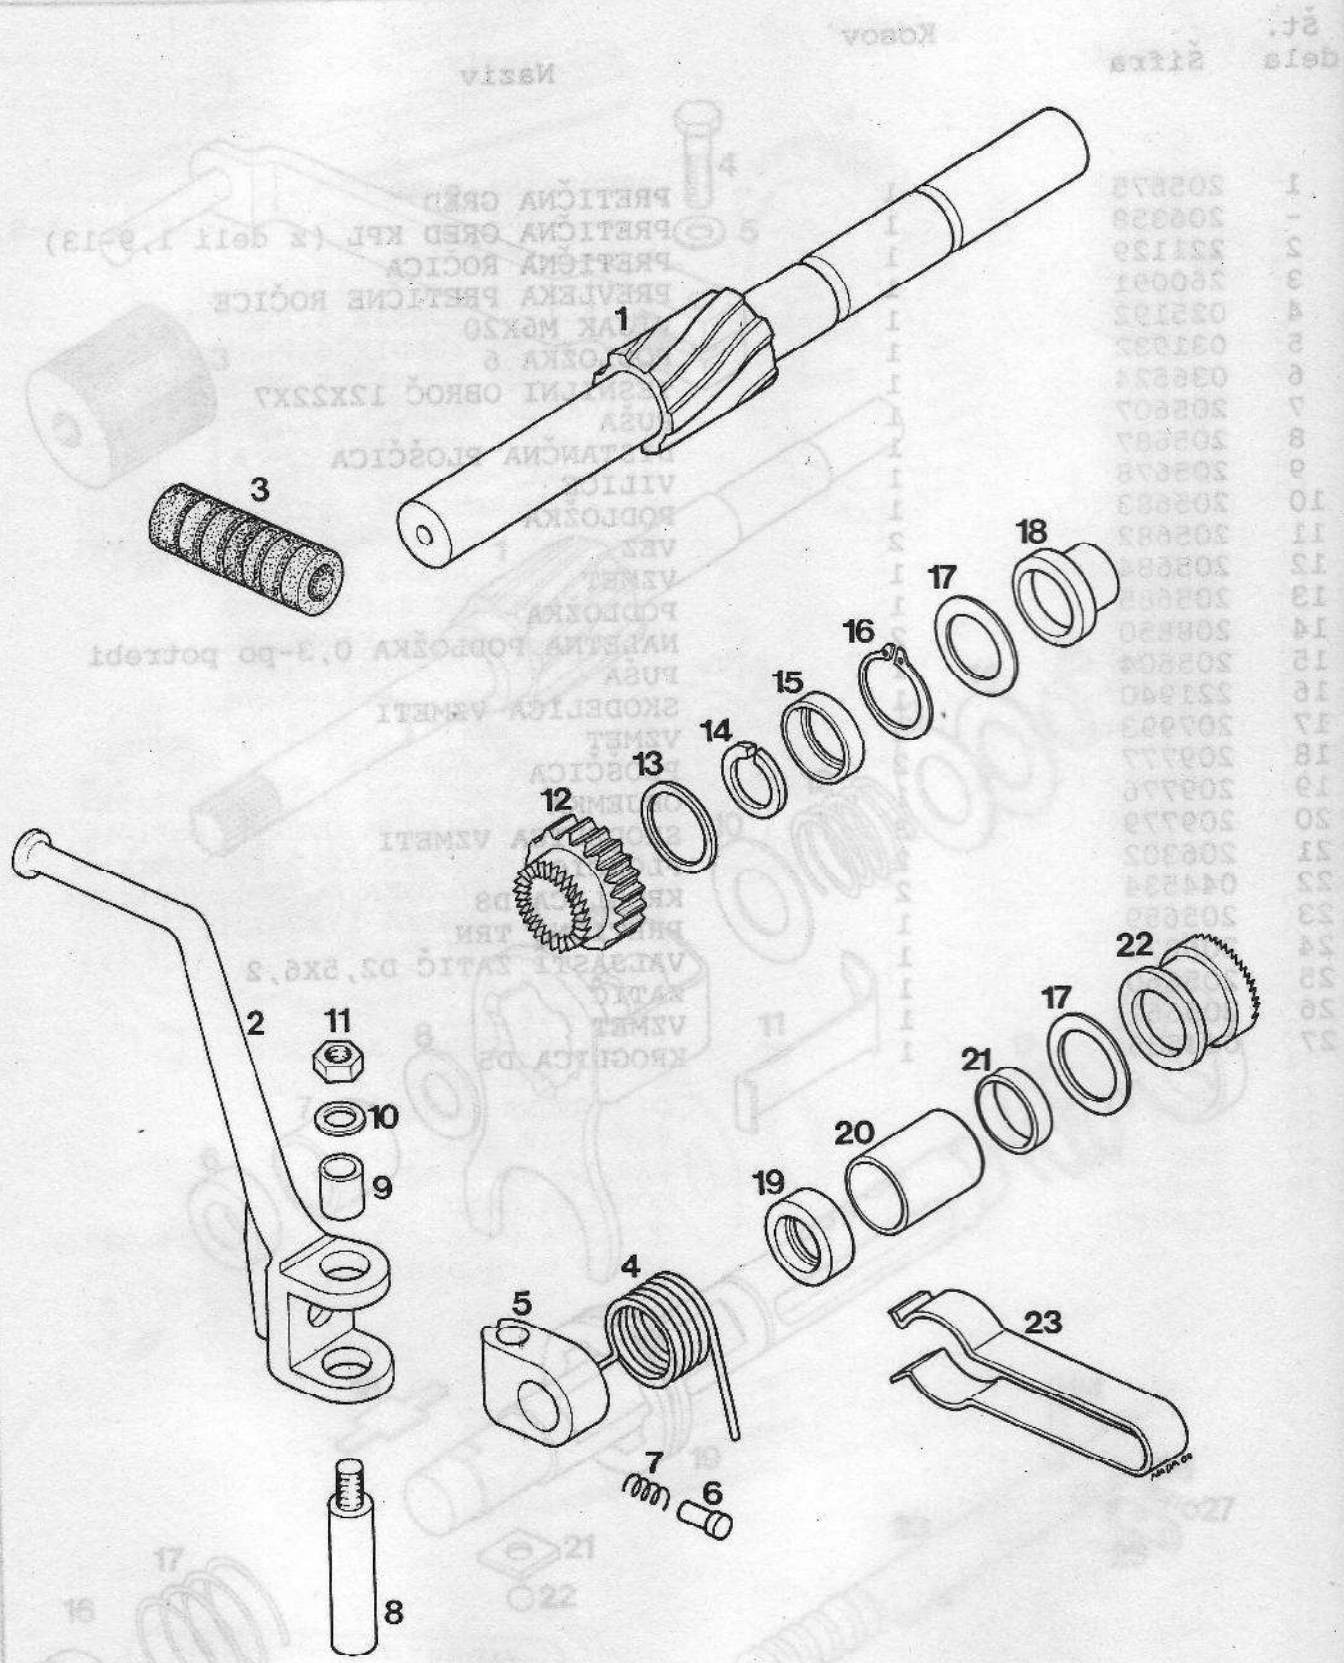

TRŽIŠČNA IŠČIŠČNA
KOSIČKA SUTIM I REZANIM BELIČKA
V. Osnovni
RUSIČKA 24. 1000 ODUO SLO
BILISTE 214 ODUO-200
www.farac.si

Št. dela	Šifra	Kosov	Naziv
1	205943	1	ZAGONSKA GRED
2	221405	1	ZAGONSKA ROČICA
3	201487	1	PREVLEKA ZAGONSKE ROČICE
4	205928	1	VZMET
5	221406	1	PESTO
6	260216	1	ZASKOČKA
7	260217	1	VZMET
8	202726	1	ZATIČ ZAGONSKE ROČICE
9	202723	1	PUŠA
10	202727	1	PODLOŽKA 7
11	031076	1	MATICA M7
12	205941	1	ZAGONSKI ZOBNIK
13	205702	1	NALETNA PODLOŽKA 2,0
14	200173	1	VAROVALNI OBROČEK
15	200172	1	NALETNI OBROČEK
16	032073	1	VSKOČNIK
17	200175	2	NALETNA PODLOŽKA 0,5-po potrebi
-	206391	2	NALETNA PODLOŽKA 1,0-po potrebi
18	205603	1	LEŽAJNA PUŠA
19	200266	1	TEŠNILNI OBROČ
20	200166	1	LEŽAJNA PUŠA
21	205944	1	DISTANČNA CEV
22	205926	1	SOJEMALEC
23	209048	1	ZAVORNA VZMET