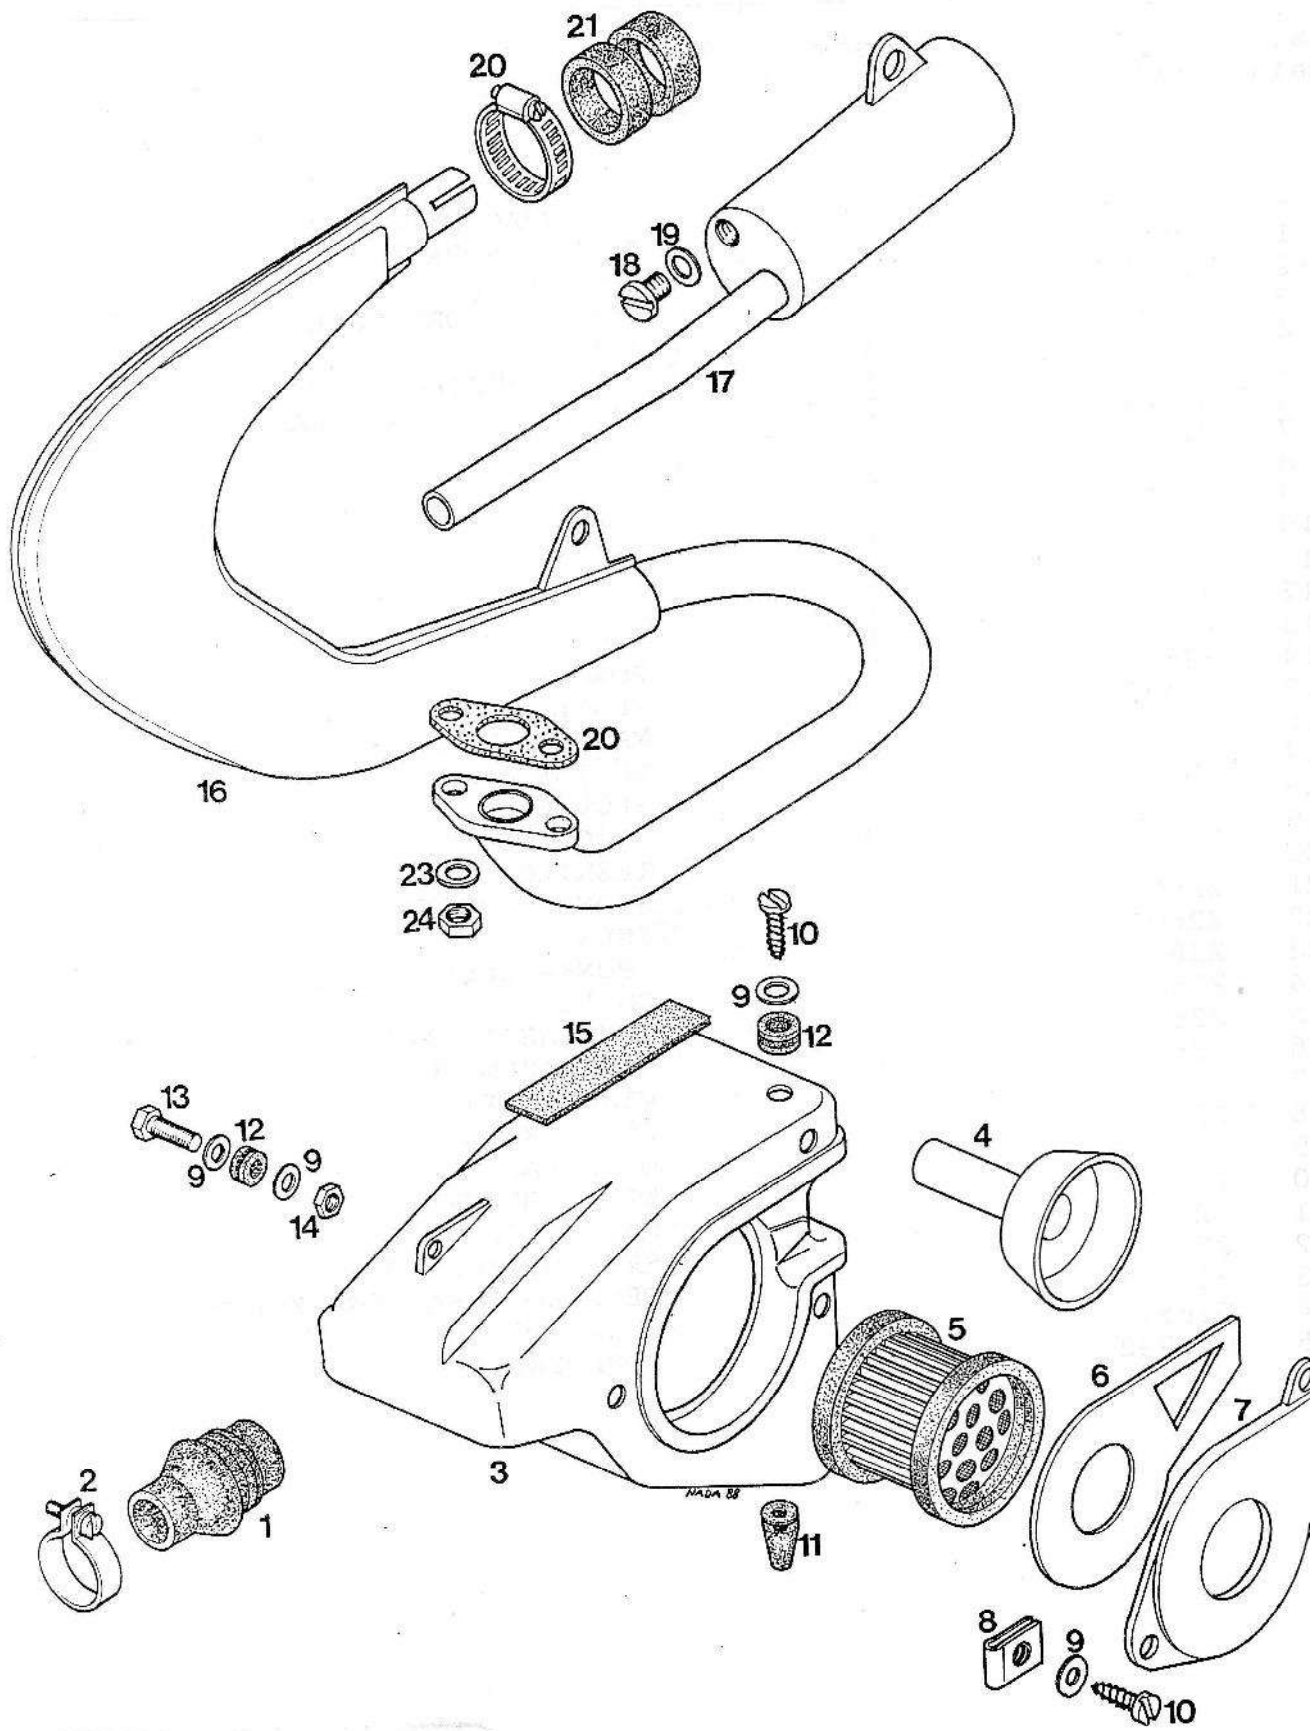

Št. dela	Šifra	Kosov	Naziv
1	221814	1	SESALNI PRIKLJUČEK (BING)
2	221584	1	OBJEMKA
3	221839	1	SESALNI GLUŠNIK KPL
4	221856	1	VLOŽEK
5	221017	1	FILTER
6	221025	1	TESNILO
7	221016	1	POKROV
8	044441	2	MATIČA A4,2
9	031508	6	PODLOŽKA 5
10	044419	4	VIJAK A4,2X16
11	200039	1	GUMIJASTI TULEC
12	215298	2	GUMIJASTA TULKA
13	027068	1	VIJAK M5X20
14	031074	1	MATIČA M5
15	044575	-	BLAŽILNI TRAK (0,4 m)
16	221865	1	IZPUŠNI GLUŠNIK
17	221885	1	IZPUŠNI DUŠILEC
18	221872	1	ČEP
19	044577	1	TESNILNA PODLOŽKA
20	221890	1	OBJEMKA
21	221889	1	TESNILNI OBROČ
22	207812	1	TESNILO
23	031846	2	PODLOŽKA B7
24	031076	2	MATIČA M7
25	221619	1	LEŽAJNA PUŠA
26	295514	1	DISTANČNA CEV
27	295513	1	LEŽAJNI SORNIK
28	031075	2	PODLOŽKA 16
29	202222	2	MAŠINSKI OVAJ
30	221009	1	VODILO VERIGE
31	021073	2	VIJAK M5X12
32	221014	2	PODLOŽKA
33	221014	2	PODLOŽKA B5
34	221074	4	MATIČA M5
35	295515	1	BLAŽILNI TRAK
36	025573	1	VIJAK M10X25
37	025575	1	VIJAK M6X65
38	211597	3	PODLOŽKA
39	031078	3	PODLOŽKA A10
40	031077	1	MATIČA M10
41	030042	1	MATIČA M10-SAMOZAPORNA
42	295518	1	ŠČITNIK BLAŽILCA
43	295060	4	PLASTICNA KOSILICA
44	031931	4	PODLOŽKA 5
45	295657	1	ŠČITNILO
46	200609	1	ŠČITNILO
47	221114	1	DISTANČNA CEV
48	026327	1	VIJAK M10X25
49	221380	1	NOŽNA OPORA

TRGOVINA I SERVIS MOTORNIH PELA
KOSILICA, SKUTERA I REZERVNIH DIJELOVA
vl. Sveti Jurec
BUBVIČKA 24, 18370 DUGO SELO
01/2753-614 098/283-192
www.jurec.hr