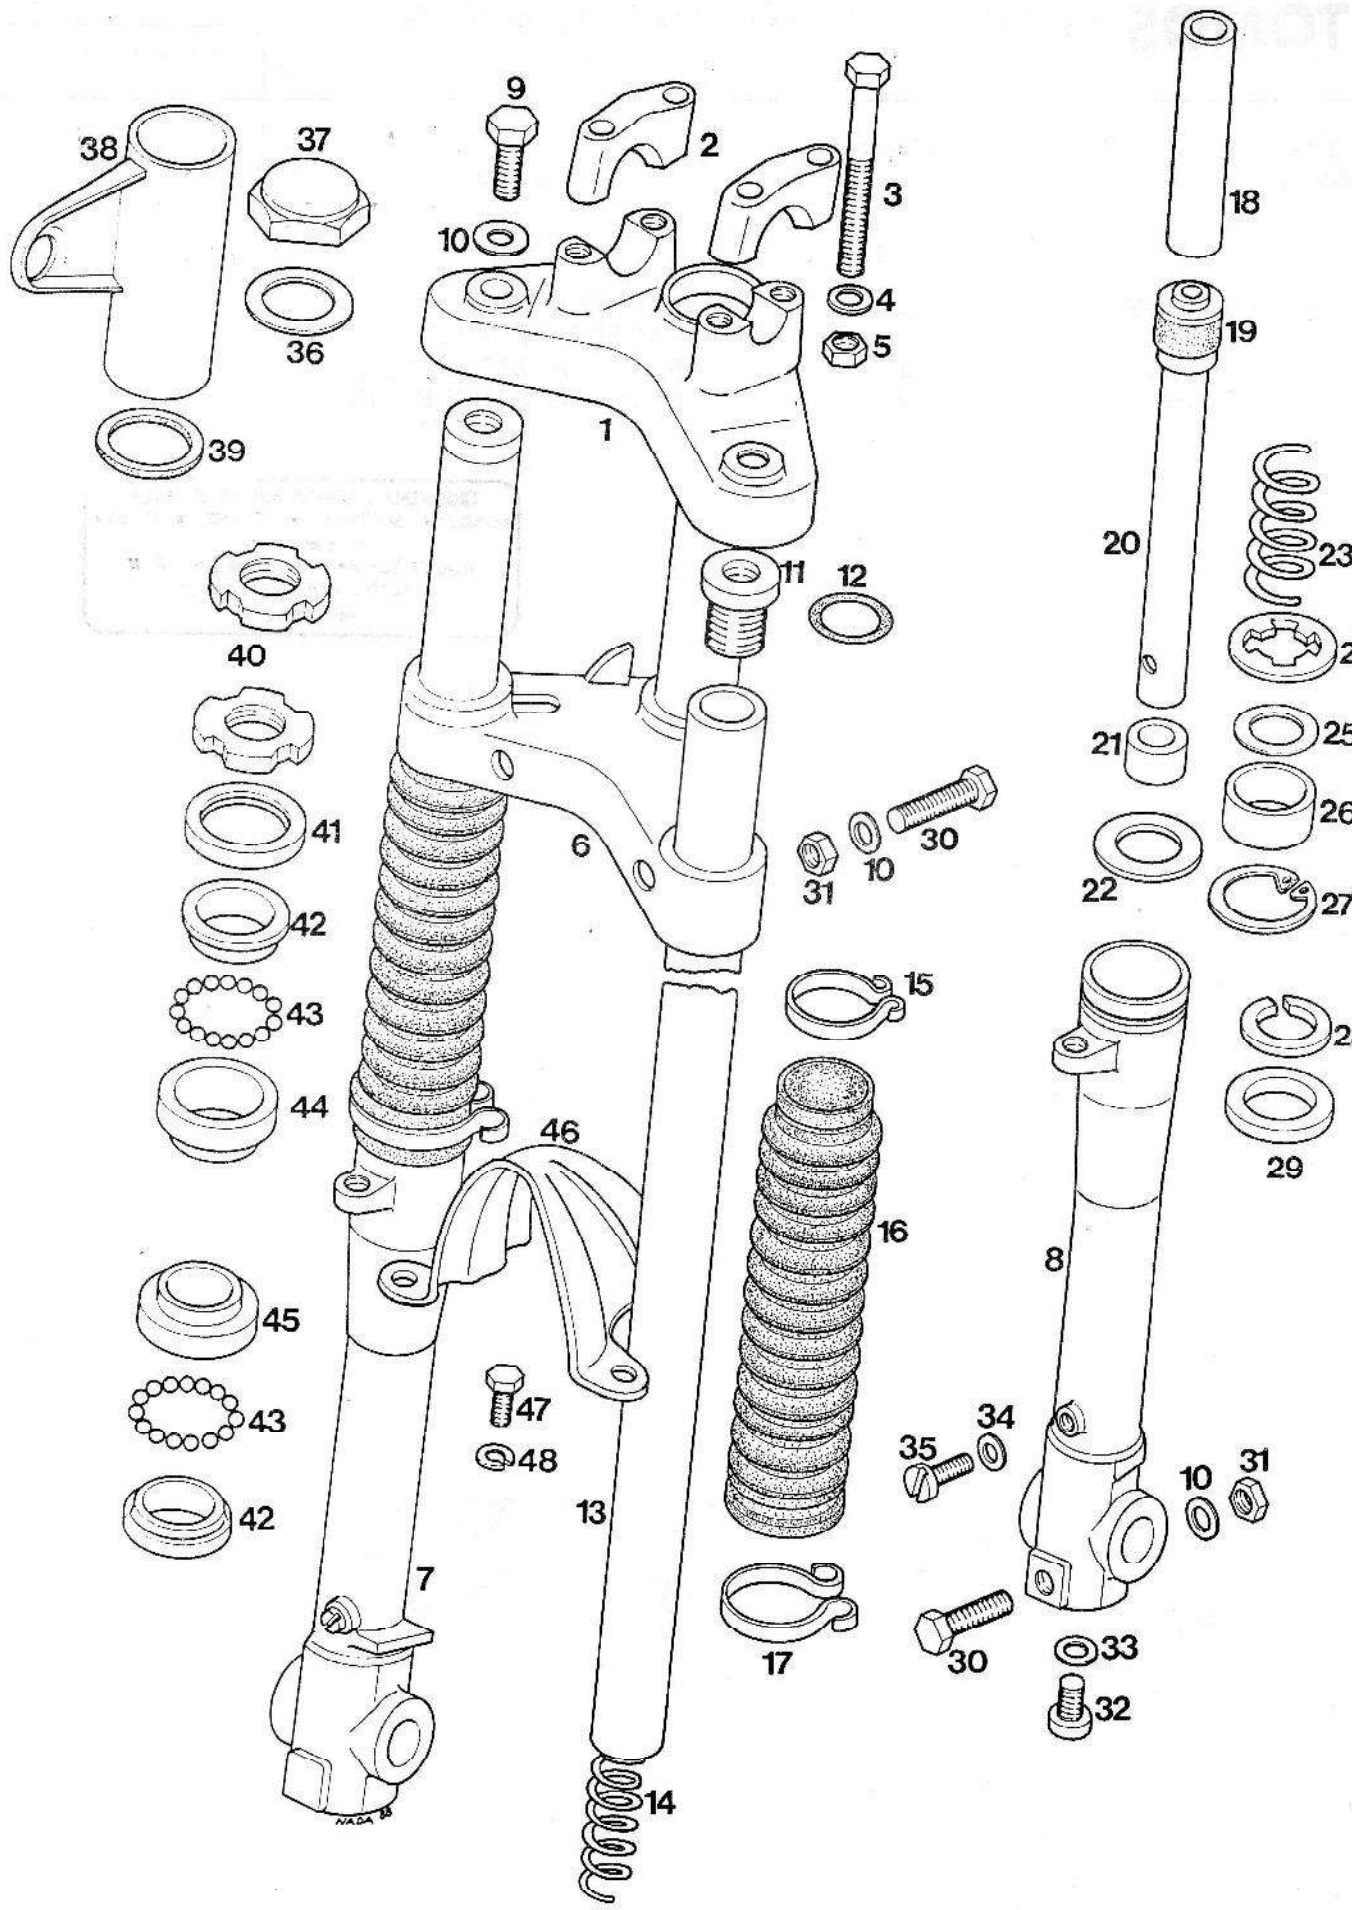

TOMOS

PREDNJE VILICE

CTX 80

Skupina 11

Št. dela	Šifra	Kosov	Naziv
-	295525	1	PREDNJE VILICE KPL
1	295612	1	ZGORNJA VILIČNA VEZ
2	221261	2	SPONA KRMILA
3	221303	4	VIJAK M7X60
4	044154	4	PODLOŽKA 7
5	221262	4	MATICA M7
6	295613	1	SPODNJA VILIČNA VEZ
-	295614	1	DESNA NOGA PREDNJIH VILIC
-	295615	1	LEVA NOGA PREDNJIH VILIC
7	295616	1	DESNA DRŠNA CEV
8	295617	1	LEVA DRŠNA CEV
9	025231	2	VIJAK M8X25
10	031933	8	PODLOŽKA 8
11	295633	2	ČEP
12	295634	2	TESNILO
13	295618	2	NOSILNA CEV
14	295635	2	VZMET
15	221296	2	OBJEMKA
16	221295	2	GUMIJASTI TULEC
17	295636	2	OBJEMKA
18	295637	2	DISTANČNA CEV
19	295638	2	TESNILO
20	295639	2	OS BLAŽILCA
21	295640	2	VODILO
22	295641	2	OBROČ
23	295642	2	VZMET
24	295643	2	PODLOŽKA
25	221299	2	VENTIL
26	295644	2	VODILO
27	032136	2	VSKOČNIK 26X1,2
28	295645	2	OBROČ
29	295620	2	TESNILNI OBROČ 30X40X8
30	025241	3	VIJAK M8X66
31	031077	3	MATICA M8
32	295646	2	VIJAK
33	221391	2	TESNILNA PODLOŽKA
34	221268	2	TESNILNA PODLOŽKA
35	027076	2	VIJAK M8X8
36	206701	1	PODLOŽKA
37	219349	1	KROVNA MATICA
38	295661	1	DESNI NOSILEC ŽAROMETA
-	295663	1	LEVI NOSILEC ŽAROMETA
39	036229	2	GUMIJASTI OBROČ
40	200717	2	UTORNA MATICA
41	200715	1	VAROVALNI POKROV
42	200714	2	LEŽAJNI KONUS
43	044535	42	KROGLICA D5
44	223155	1	ZGORNJA LEŽAJNA SKODELICA
45	223157	1	SPODNJA LEŽAJNA SKODELICA

TRGOVINA I SERVIS MOTORNIH PILA,
KOSILICA, SKUTERA I REZERVNIH DIJELOVA
A. Sven Jurac
RUGVIČKA 24, 10370 BUAČO SELO
01/2753-614 098/283-192
www.jurac.hr