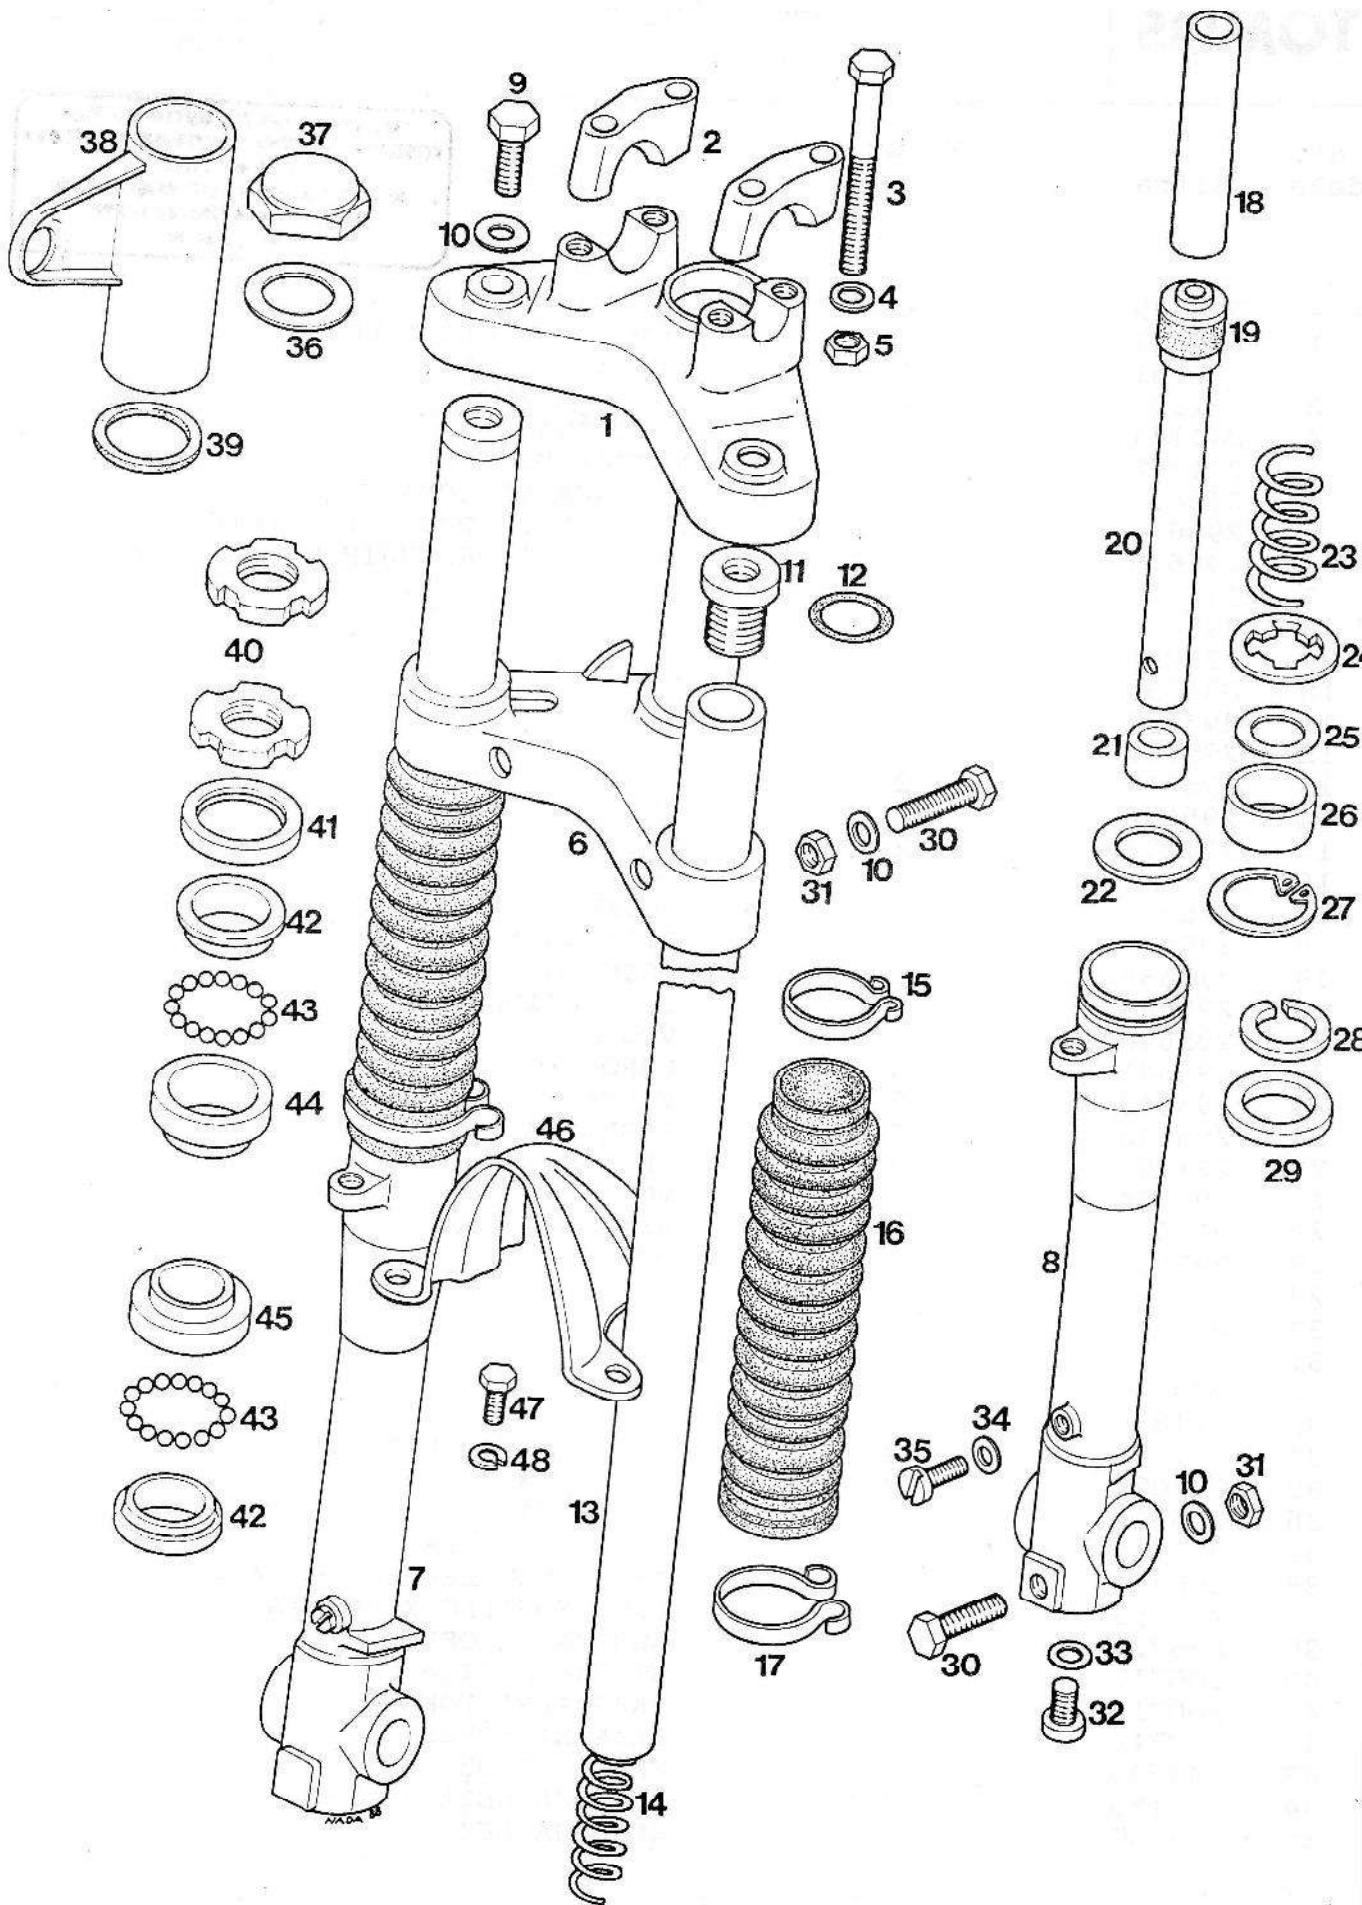

Št. dela	Šifra	Kosov	Naziv
46	295619	1	MOST
47	026287	4	VIJAK M6X12
48	031845	4	PODLOŽKA 6
4	044702	1	ZARNICA 1,2W
5	217155	1	NOSILEC ZARNICE
6	221046	1	ROČAJ ZA PLOŠKPL
7	221742	1	HIDRAVLICNA CRPALKA
8	221106	1	VIJAK ROČICE KPL
9	221106	1	BAT KPL
10	221151	1	SET PESNIK
11	221047	1	ROČAJ SKLOPEK
12	221320	1	VIJAK ROČICE KPL
13	221231	2	NASTAVNA VIJAK
14	221223	1	LEVA PREVLOKA ROČAJA
15	221224	1	DESNA PREVLOKA ROČAJA
16	221438	1	LEVA ROČICA
17	221438	1	DESNA ROČICA
18	221846	1	ROVDEN PLOŠK
19	221847	1	ROVDEN SKLOPEK
20	221222	1	SORNIK
21	295623	1	VIJAK
22	221154	1	ROČAJ
23	221154	1	ROČAJ
24	221154	1	ROČAJ
25	221337	1	ROČAJ
26	221226	1	ROČAJ
27	221227	1	ROČAJ
28	295106	1	ZAVORNE OBLONKE delo 28 in 29
29	295106	1	VEZET
30	223255	1	OPREMAČNA OGLEDALE
31	044723	1	NAVJOJNA PLOŠEK MSX1,5D

AVTOBILNA POMOČ
ZA VARNOSTIŠNE I NEVARNIŠNE
AVTOBILNE POMOČIŠNE I NEVARNIŠNE
AVTOBILNE POMOČIŠNE I NEVARNIŠNE
AVTOBILNE POMOČIŠNE I NEVARNIŠNE
AVTOBILNE POMOČIŠNE I NEVARNIŠNE