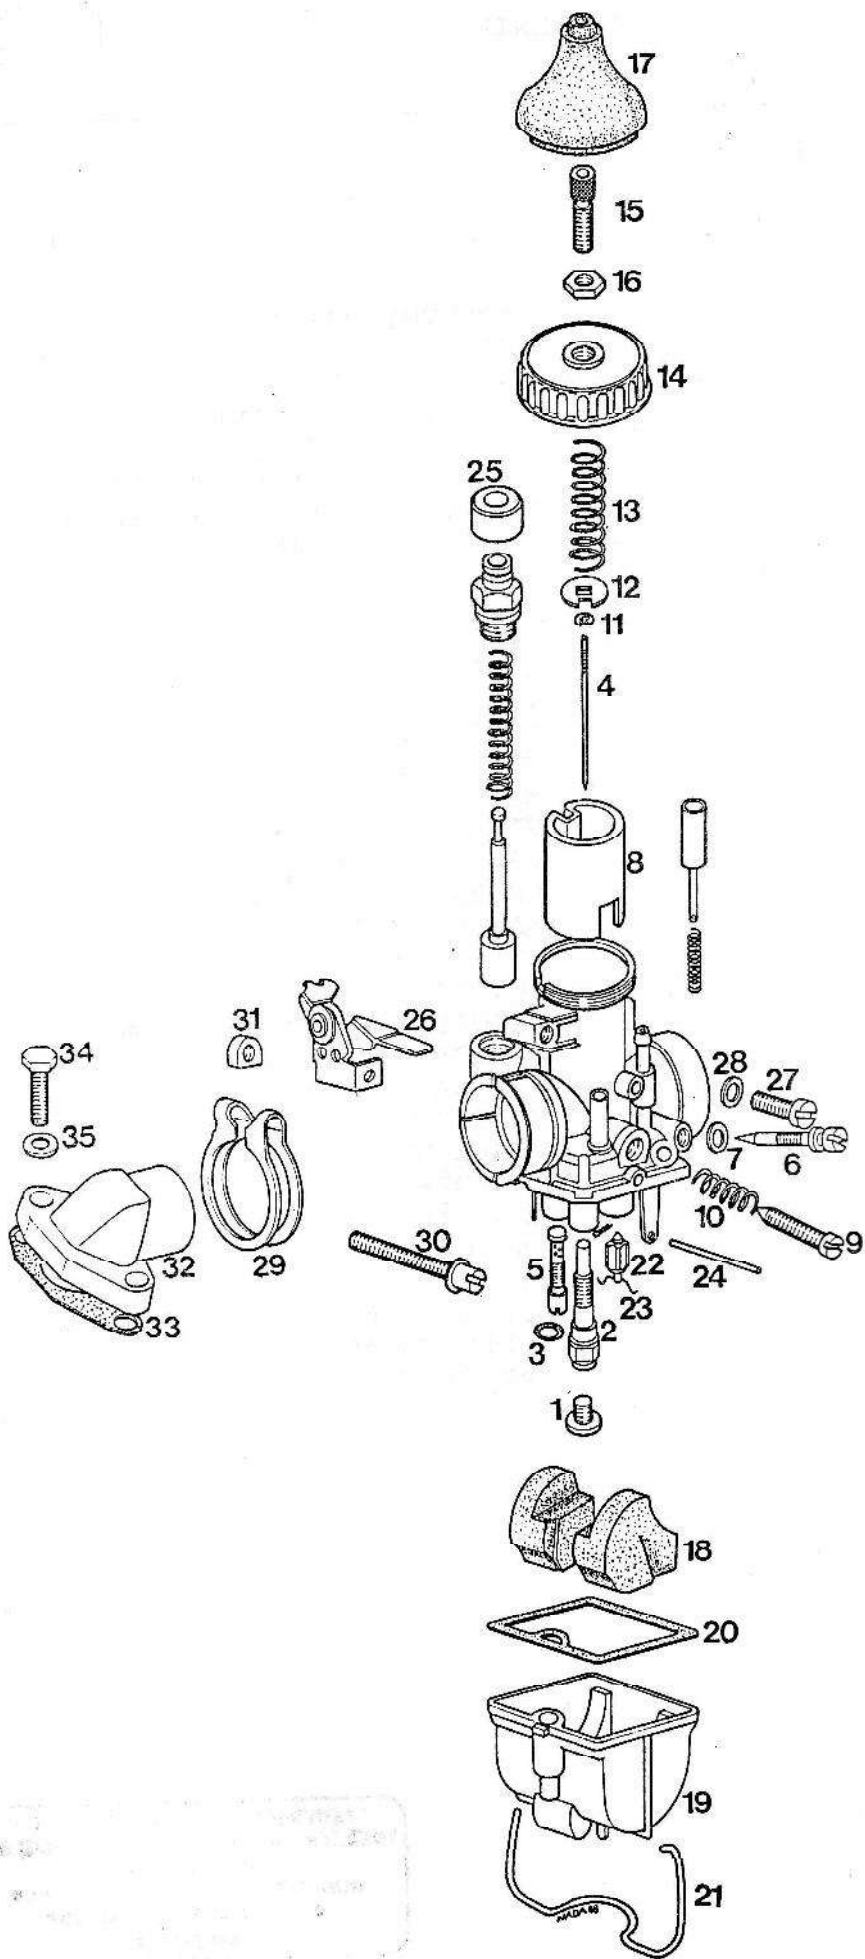

This area contains faint, illegible text, likely a stamp or a reference code.

Št. dela	Šifra	Kosov	Naziv
-	221898	1	UPLINJAČ BING 21/20/128
1	226015	1	GLAVNA ŠOBA (ST.6203)
2	226007	1	ŠOBA IGLE
3	226016	1	TESNILO ŠOBE IGLE
4	226031	1	IGLA
5	226017	1	ŠOBA PROSTEGA TEKA (ST.40)
6	226020	1	NASTAVNI VIJAK ZRAKA
7	226021	1	TESNILO
8	226030	1	DRSNIK
9	226019	1	NASTAVNI VIJAK DRSNIKA
10	226018	1	VZMET
11	226032	1	VAROVALKA
12	226033	1	PLOŠČICA
13	226034	1	VZMET DRSNIKA
14	226035	1	POKROV
15	206370	1	REGULIRNI VIJAK BOVDNA
16	210379	1	MATICA M6X0,75
17	226036	1	ŠČITNA KAPICA
18	226013	1	PLOVEC
19	226009	1	OKROV PLOVCA
20	226008	1	TESNILO OKROVA
21	226010	1	SPONKA OKROVA
22	226011	1	IGLA PLOVCA
23	226012	1	SPONKA IGLE
24	226014	1	OS PLOVCA
25	226029	1	GUMIJASTA KAPICA
26	226025	1	MEHANIZEM ČOKA
27	226023	1	VIJAK M5X12
28	226024	1	PODLOŽKA 5
29	226039	1	OBJEMKA
30	226037	1	VIJAK OBJEMKE
31	226038	1	MATICA OBJEMKE
32	221825	1	SESALNO KOLENO
33	211661	1	TESNILO SESALNEGA KOLENA
34	026575	3	VIJAK M6X20
35	031932	3	PODLOŽKA 6