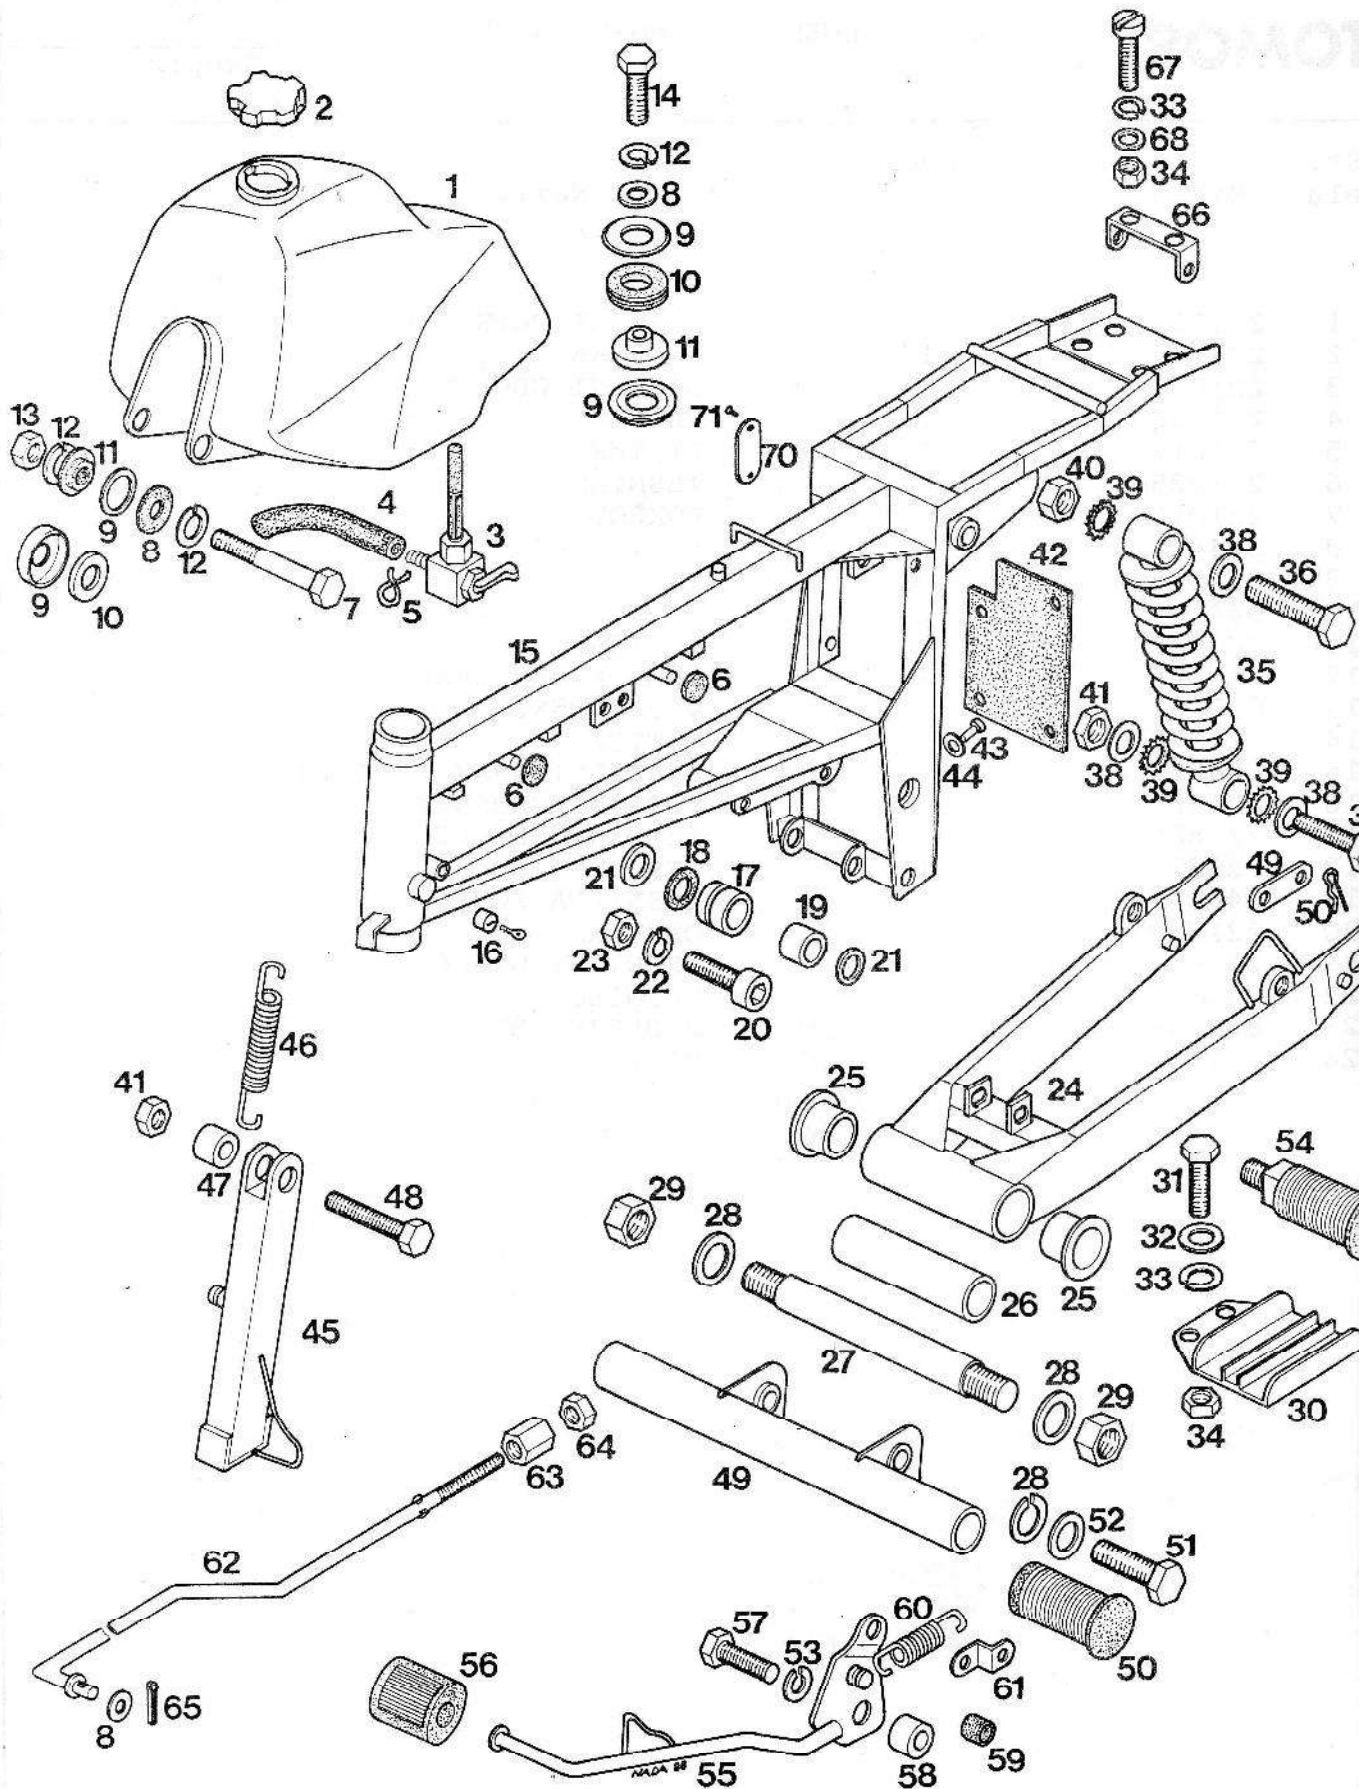

Št. dela	Šifra	Kosov	Naziv
1	221792	1	REZERVOAR
2	221308	1	POKROV REZERVOARJA
3	221995	1	PIPIKA GORIVA
4	044531	-	CEV GORIVA (0,1 m)
5	224056	2	VZMETNA OBJEMKA
6	221059	4	GUMIJASTI VLOŽEK
7	025206	1	VIJAK M6X90
8	031925	4	PODLOŽKA 6
9	209442	6	PODLOŽKA
10	209440	3	PODLOŽKA
11	221838	3	OBROČEK
12	031845	2	PODLOŽKA B6
13	031075	1	MATICA M6
14	026287	1	VIJAK M6X12
15	221480	1	OKVIR
16	209783	1	KLJUČAVNICA
17	295519	1	NATEZALEC VERIGE
18	295539	1	GUMIJASTI OBROČ
19	295529	1	LEŽAJNA PUŠA
20	026589	1	VIJAK M8X40
21	031510	3	PODLOŽKA 8
22	031847	1	PODLOŽKA B8
23	031077	1	MATICA M8
24	221463	1	ZADNJE VILICE
25	221619	2	LEŽAJNA PUŠA
26	295514	1	DISTANČNA CEV
27	295513	1	LEŽAJNI SORNIK
28	031938	2	PODLOŽKA 16
29	209723	2	MATICA
30	221709	1	VODILO VERIGE
31	027248	2	VIJAK M5X12
32	211914	2	PODLOŽKA
33	031844	4	PODLOŽKA B5
34	031074	4	MATICA M5
35	295515	1	BLAŽILEC
36	025573	1	VIJAK M10X55
37	025575	1	VIJAK M10X65
38	211597	3	PODLOŽKA
39	031988	3	PODLOŽKA A10
40	031078	1	MATICA M10
41	030042	2	MATICA M10-SAMOZAPORNA
42	295518	1	ŠČITNIK BLAŽILCA
43	295061	4	PLASTIČNA KOVICA
44	031931	4	PODLOŽKA 5
45	295657	1	STOJALO
46	200609	1	VZMET
47	221114	1	DISTANČNA CEV
48	026327	1	VIJAK M10X25
49	221380	1	NOŽNA OPORA

TRGOVINA I SERVIS MOTORNIH PILA,
KOSILICA, SKUTERA I REZERVNIH DELOVA
v. Sven Jurec
RUGVIČKA 24, 18370 BUGO SELO
01/2753-614 099/283-192
www.jurec.hr