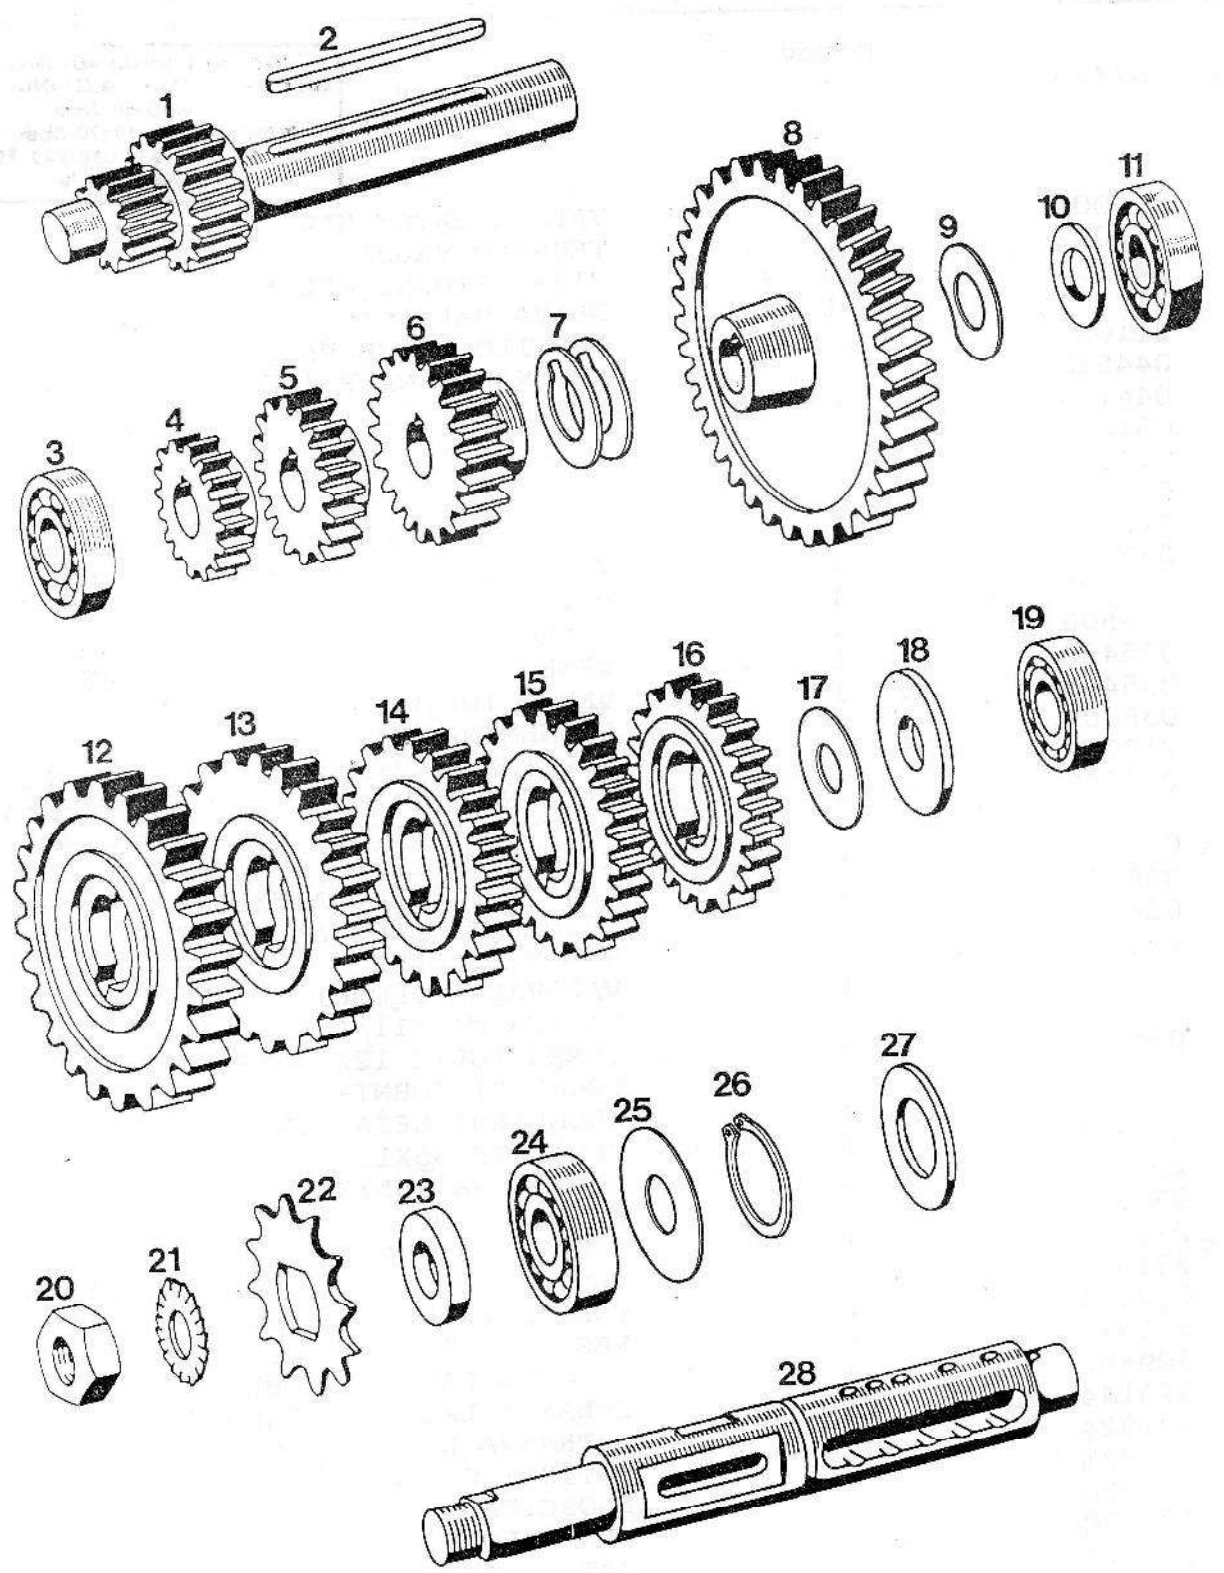

Št. dela	Šifra	Kosov	Naziv
1	211021	1	PREDLEŽNA GRED
-	221935	1	PREDLEŽNA GRED KPL (z deli 1,2,4-9)
2	221937	1	MOZNIK A5X5X63
3	035072	1	KROGLIČNI LEŽAJ 12X32X10
4	205639	1	PREDLEŽNI ZOBNIK 3.PRESTAVE
5	206118	1	PREDLEŽNI ZOBNIK 4.PRESTAVE
6	206121	1	PREDLEŽNI ZOBNIK 5.PRESTAVE
7	211019	4	DISTANČNI OBROČ
8	221936	1	PREDLEŽNI ZOBNIK
9	221938	1	VZMETNA PODLOŽKA
10	205641	1	NALETNA PODLOŽKA 0,1-po potrebi
-	206889	1	NALETNA PODLOŽKA 0,5-po potrebi
11	035073	1	KROGLIČNI LEŽAJ 15X35X11
12	209994	1	GNANI ZOBNIK 1.PRESTAVE
13	205655	1	GNANI ZOBNIK 2.PRESTAVE
14	205656	1	GNANI ZOBNIK 3.PRESTAVE
15	206120	1	GNANI ZOBNIK 4.PRESTAVE
16	206124	1	GNANI ZOBNIK 5.PRESTAVE
17	205658	1	VAROVALNA PODLOŽKA
18	200261	1	NALETNA PODLOŽKA 0,1-po potrebi
-	200262	1	NALETNA PODLOŽKA 0,2-po potrebi
-	207007	1	NALETNA PODLOŽKA 0,5-po potrebi
-	207008	1	NALETNA PODLOŽKA 0,75-po potrebi
19	035034	1	KROGLIČNI LEŽAJ 17X35X10
20	205662	1	MATIČA M14X1
21	031996	1	PODLOŽKA A14
22	207130	1	VERIŽNIK Z13
23	036567	1	TESNILNI OBROČ A20X30X7
24	035035	1	KROGLIČNI LEŽAJ 20X42X12
25	203218	1	DISTANČNA PODLOŽKA
26	032082	1	VSKOČNIK 26X1,2
27	206749	1	VAROVALNI OBROČ
28	209774	1	GONILNA GRED
-	226147	1	GONILNA GRED KPL (z deli 25-28 in 16-22 v skupini 4)