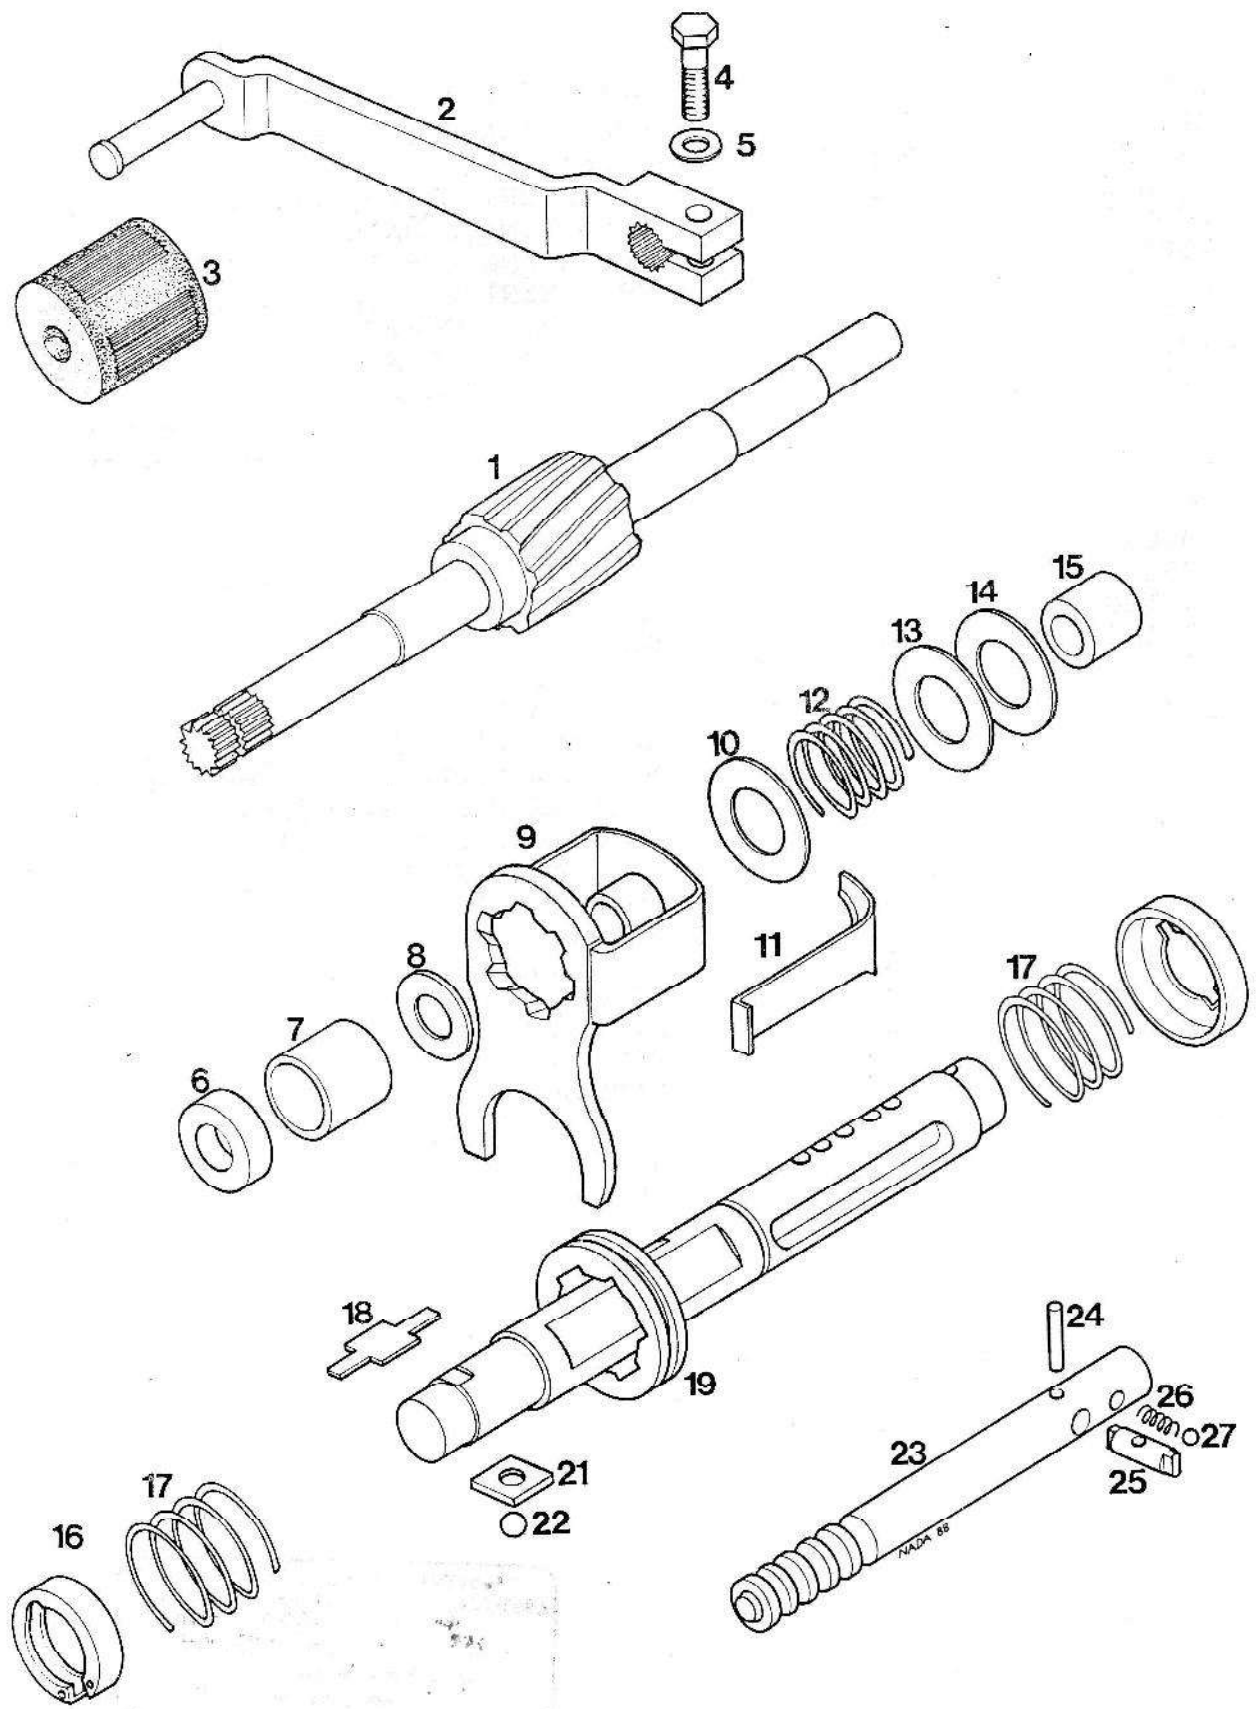

Št. dela	Šifra	Kosov	Naziv
1	205675	1	PRETIČNA GRED
-	206358	1	PRETIČNA GRED KPL (z deli 1,9-13)
2	221129	1	PRETIČNA ROČICA
3	260091	1	PREVLEKA PRETIČNE ROČICE
4	025192	1	VIJAK M6X20
5	031932	1	PODLOŽKA 6
6	036524	1	TEŠNILNI OBROČ 12X22X7
7	205607	1	PUŠA
8	205687	1	DISTANČNA PLOŠČICA
9	205678	1	VILICE
10	205683	1	PODLOŽKA
11	205682	2	VEZ
12	205684	1	VZMET
13	205685	1	PODLOŽKA
14	208850	2	NALETNA PODLOŽKA 0,3-po potrebi
15	205604	1	PUŠA
16	221940	1	SKODELICA VZMETI
17	207993	2	VZMET
18	209777	2	PLOŠČICA
19	209776	1	OBJEMKA
20	209779	3	SKODELICA VZMETI
21	206302	2	PLOŠČICA
22	044534	2	KROGLICA D8
23	205659	1	PRETIČNI TRN
24	206873	1	VALJASTI ZATIČ D2,5X6,2
25	205660	1	ZATIČ
26	205661	1	VZMET
27	044535	1	KROGLICA D5