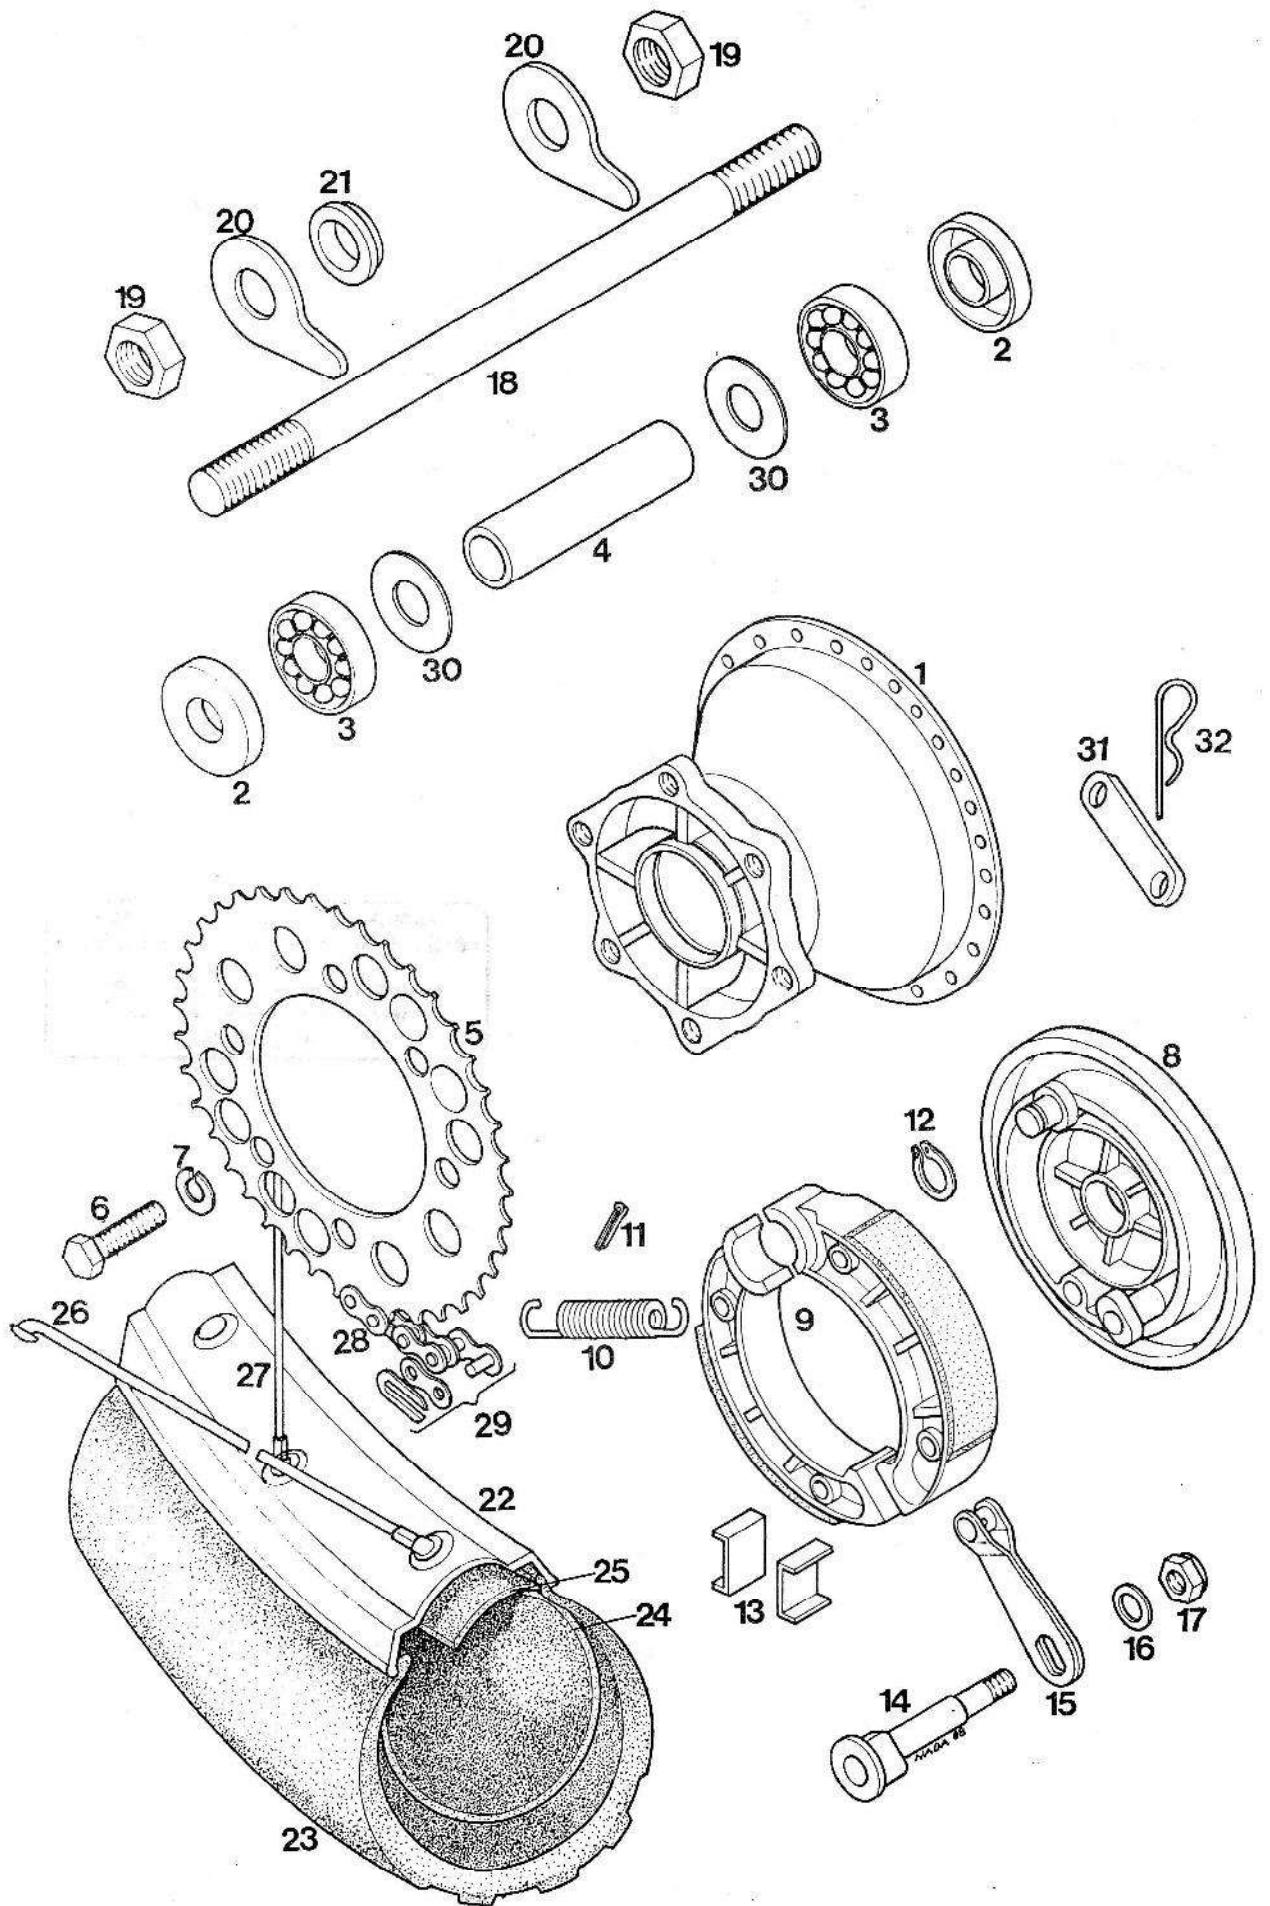

TOMOS

ZADNJE KOLO

CTX 80

Skupina 14

Št. dela	Šifra	Kosov	Naziv
-	221849	1	ZADNJE KOLO S PLAŠČEM
1	295599	1	PESTO (z deli 1-4)
2	295600	2	TESNILNI OBROČ 21X35X4
3	035073	2	KROGLIČNI LEŽAJ 15X35X11
4	295601	1	DISTANČNA CEV
5	295602	1	VERIŽNIK Z49
-	295664	1	VERIŽNIK Z47
-	295611	1	VERIŽNIK Z46
-	295559	1	VERIŽNIK Z42
6	026225	6	VIJAK M8X20
7	031847	6	PODLOŽKA B8
8	295605	1	NOSILNA PLOŠČA (z deli 8-17)
9	295606	1	ZAVORNE ČELJUSTI (z deli 9-11,13)
10	295621	2	VZMET
11	034032	4	RAZCEPKA 2X25
12	032027	1	VSKOČNIK 8
13	295586	2	PLOŠČICA
14	295609	1	RAZMIKAČ
15	295610	1	ZAVORNI VZVOD
16	031510	1	PODLOŽKA 8
17	030041	1	MATICA M8X1-SAMOZAPORNA
18	295503	1	VTIČNA OS
19	295608	2	MATICA
20	208816	2	NATEZALEC VERIGE
21	295506	1	PODLOŽKA
22	295596	1	PLATIŠČE 1.60X18
23	295544	1	PLAŠČ 3.00 - 18
24	295545	1	ZRAČNICA 3.00 - 18
25	044944	1	GUMIJASTI VLOŽEK
26	295670	18	ŠPICA S PRIVOJKO 3,5X173
27	295671	18	ŠPICA S PRIVOJKO 3,5X205
28	221723	1	VERIGA 118 VALJČKOV
29	202268	1	VTIČNI ČLEN
30	295666	2	PODLOŽKA
31	221453	1	VLEČNI LOCEN
32	200874	1	VAROVALNA ZASKOČKA

TRGOVINA I SERVIS HISTORIČNIH VILA
KROŠIČICA, SKUTERA I REZERVNIH DIJELOVA
ul. Sv. Jurac
RUEVIČKA 24, 18378 GUGO SELO
01/2753-614 098/283-192
www.jurac.hr