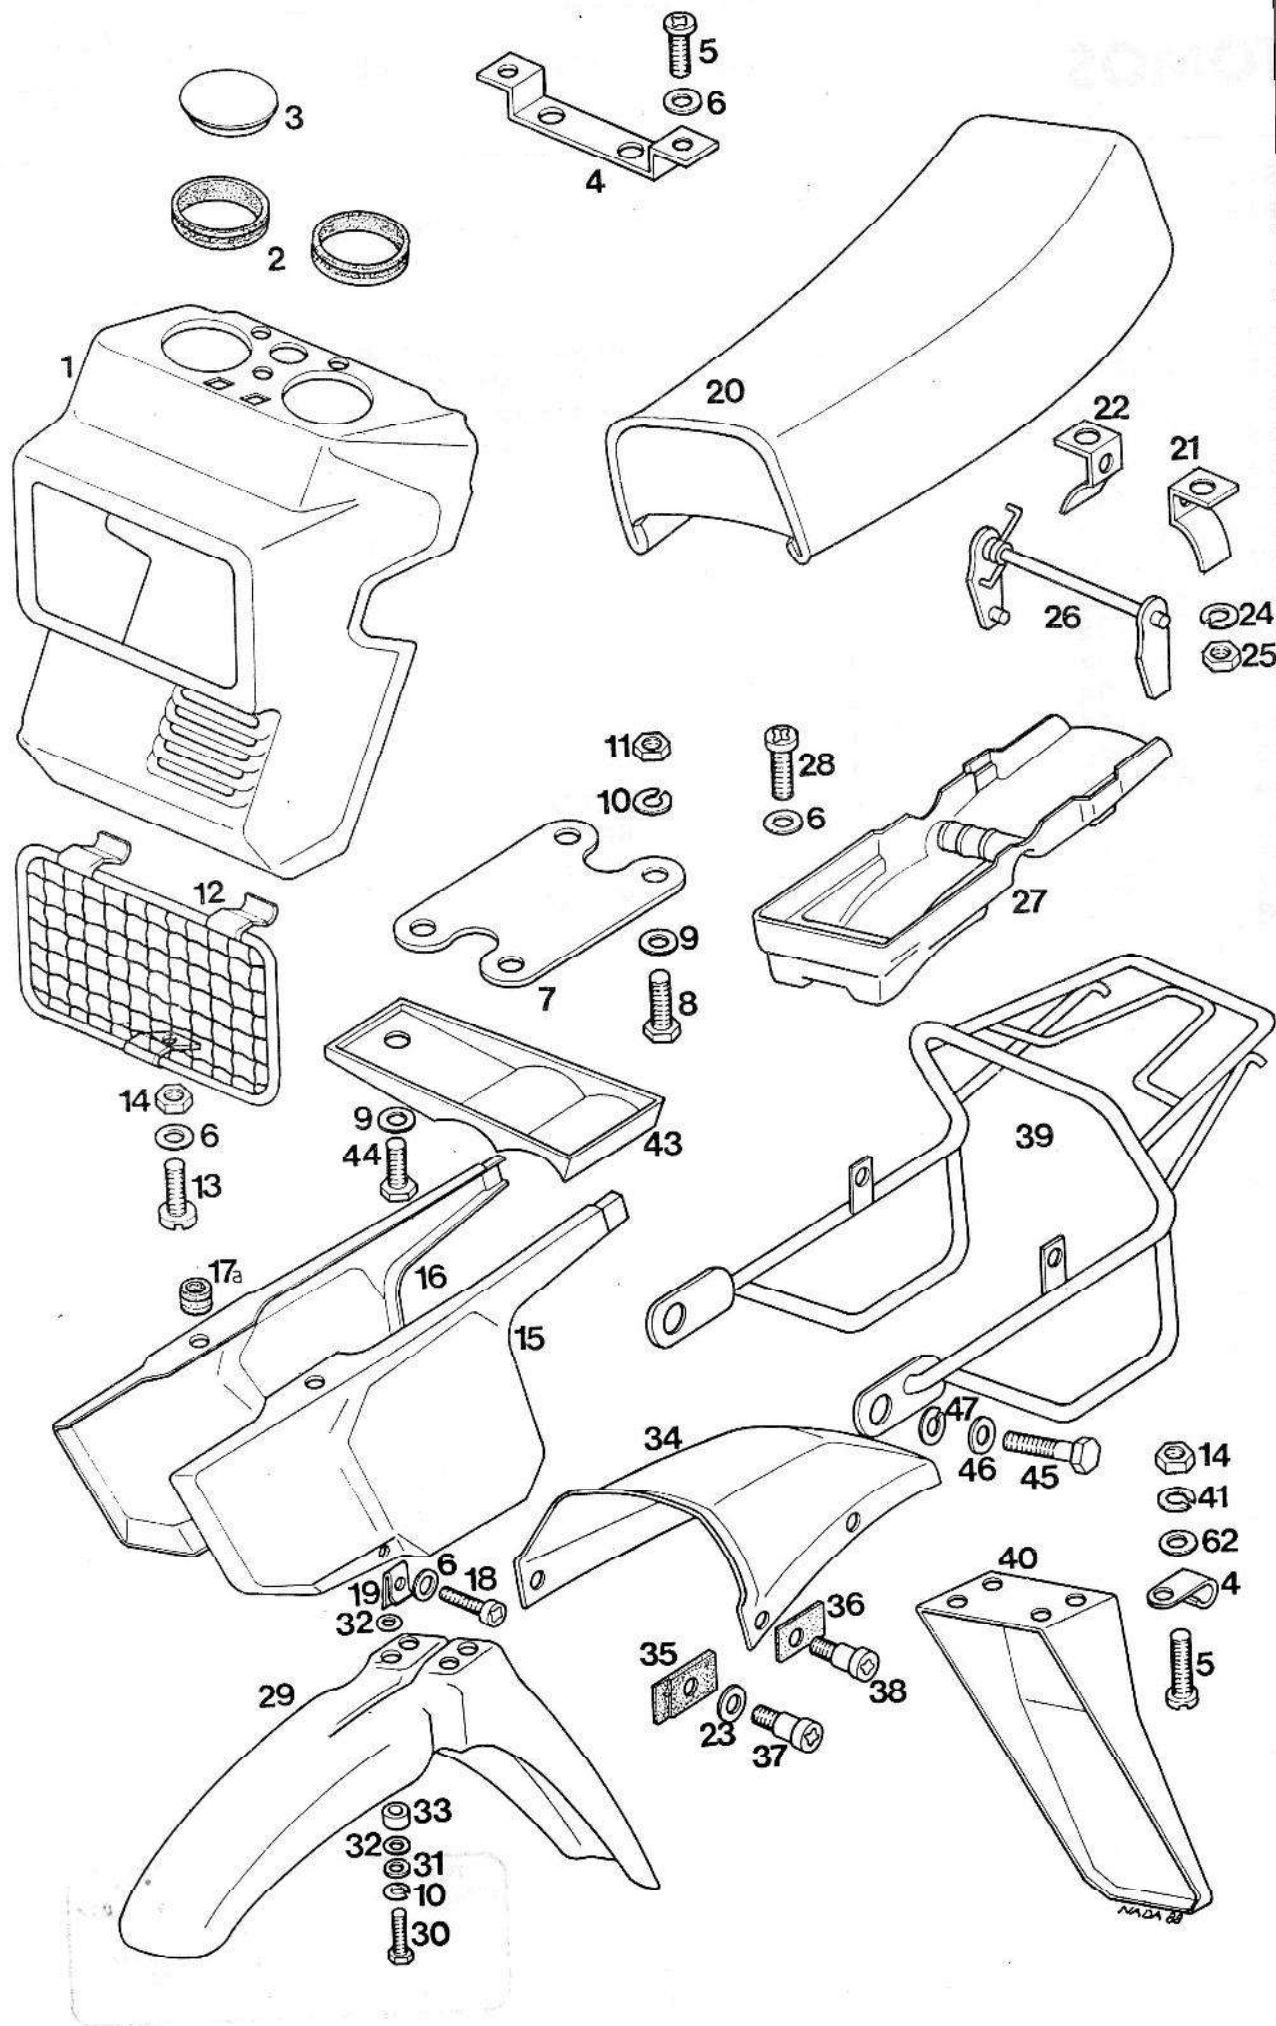

TOMOS

SEDEŽ, BLATNIKI, POKROVI, NALEPKE

CTX 80

Skupina 10

Št. dela	Šifra	Kosov	Naziv
1	221853	1	PREDNJA MASKA
2	221336	2	GUMIJASTI OBROČ
3	221449	1	POKROV
4	221339	1	ZGORNJI NOSILEC
5	027248	6	VIJAK M5X12
6	031508	12	PODLOŽKA 5
7	221534	1	SPODNJI NOSILEC
8	026287	2	VIJAK M6X12
9	031509	3	PODLOŽKA 6
10	031845	6	PODLOŽKA B6
11	031075	2	MATICA M6
12	221615	1	ŠČITNA MREŽA
13	027064	1	VIJAK M5X10
14	031074	5	MATICA M5
15	295534	1	LEVI POKROV
16	295535	1	DESNI POKROV
17	295540	2	GUMIJASTI TULEC
18	044419	2	VIJAK A4, 2X16
19	221540	2	MATICA A4, 2
20	221837	1	SEDEŽ
21	221516	1	LEVI NOSILEC SEDEŽA
22	221159	1	DESNI NOSILEC SEDEŽA
23	031933	4	PODLOŽKA 8
24	031847	2	PODLOŽKA B8
25	031077	2	MATICA M8
26	221180	1	ZAPIRALO
27	221157	1	TORBA
28	044406	1	VIJAK A4, 2X13
29	221779	1	PREDNJI BLATNIK
30	025193	4	VIJAK M6X25
31	217753	4	PODLOŽKA
32	208323	8	GUMIJASTI OBROČ
33	221413	4	DISTANČNA CEV
34	221851	1	ZADEK
35	295527	2	PREDNJI GUMIJASTI VLOŽEK
36	295528	2	ZADNJI GUMIJASTI VLOŽEK
37	221690	2	VIJAK-KRATKI
38	221686	2	VIJAK-DOLGI
39	221855	1	PRTLJAŽNIK
40	295526	1	ZADNJI BLATNIK
41	031844	1	PODLOŽKA B5
42	208629	1	VOĐILO
43	221786	1	ŠČITNI POKROV
44	027078	1	VIJAK M6X12
45	026315	2	VIJAK M10X15
46	031513	2	PODLOŽKA 10
47	031848	2	PODLOŽKA B10
-	221857	2	NALEPKA TOMOS
-	221858	1	NALEPKA-REZERVOAR (par)