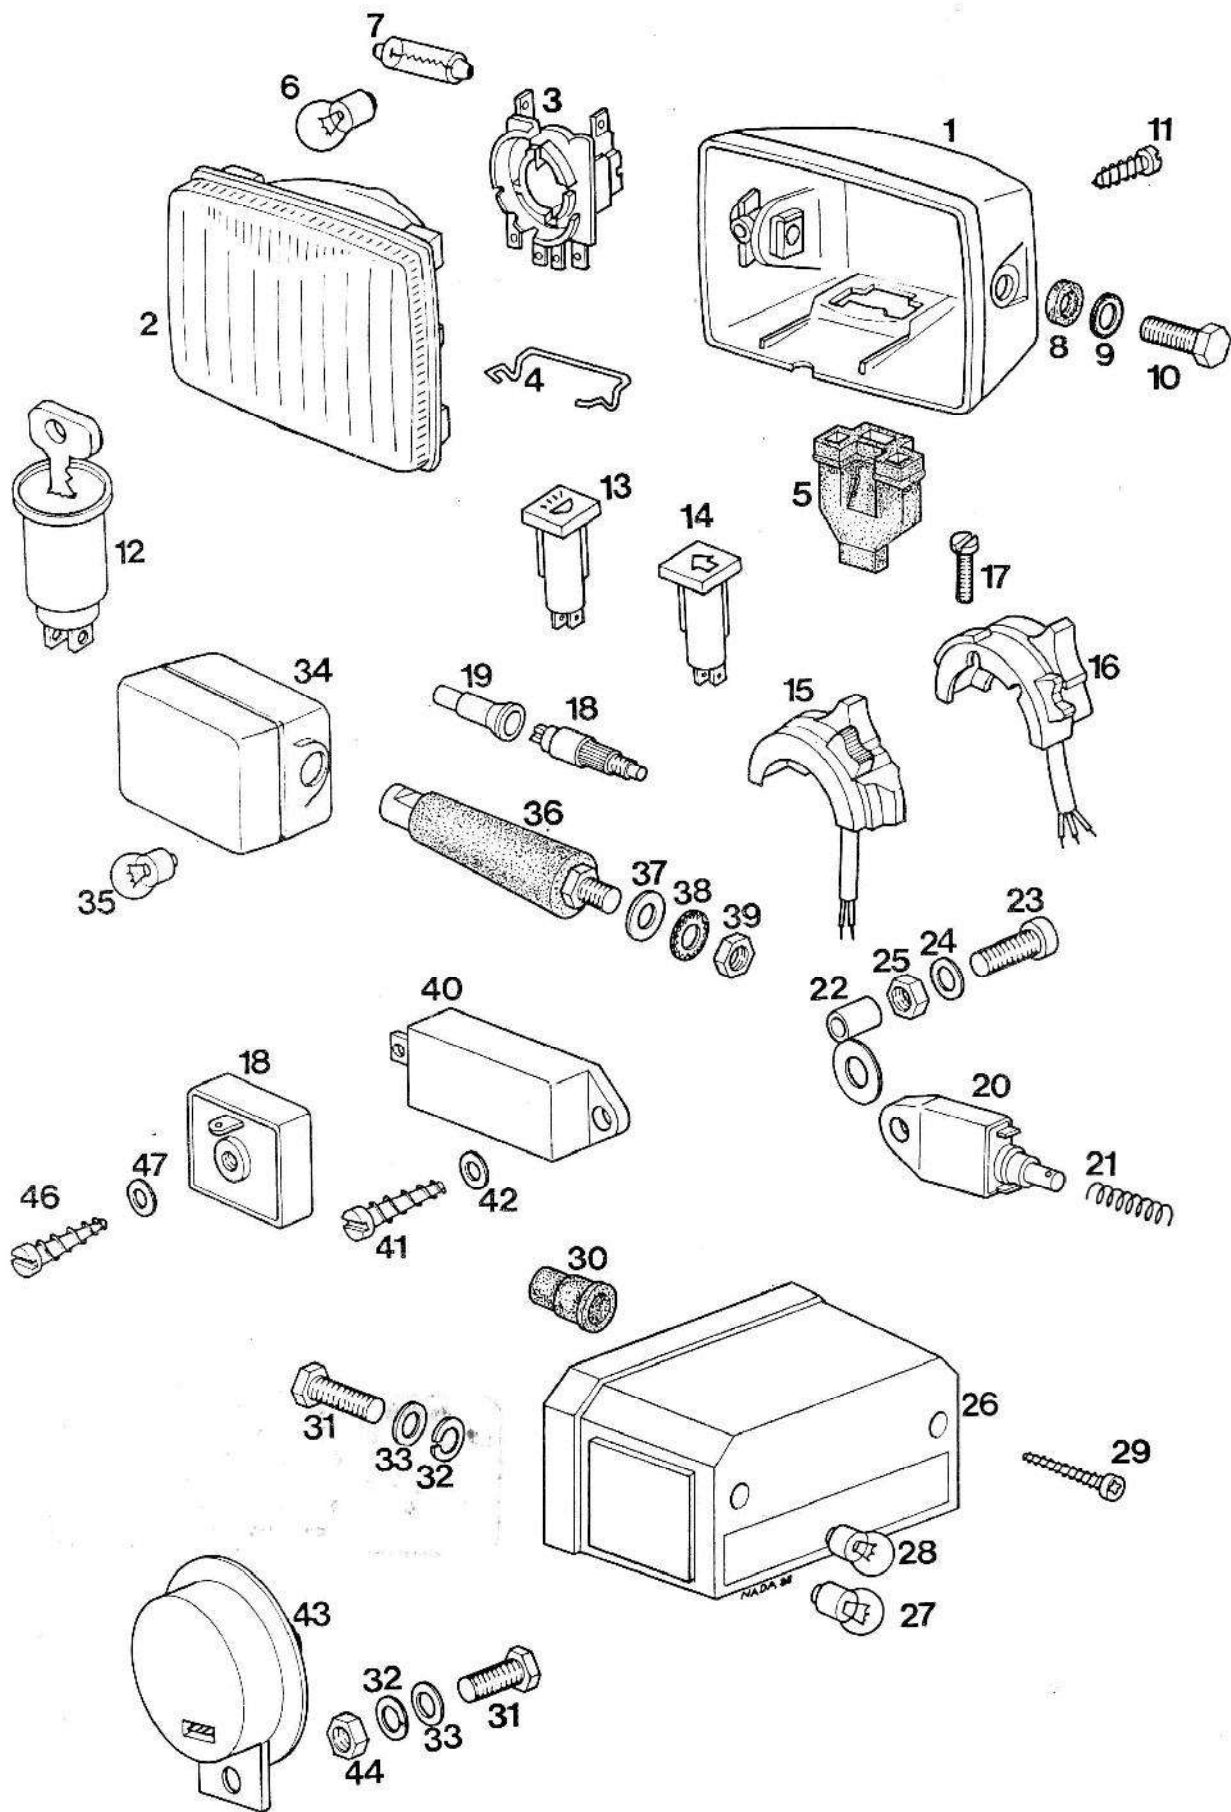

TOMOS

ELEKTRIČNA OPREMA

CTX 80

Skupina 15

TRGOVINA I SERVIS MOTORNIH PTLA,
KOSJELICA, SKUTERA I REZERVNIH DIJELOVA
ul. Sveti Jurac
RUGVIČKA 24, 10370 BAŠKO SLO
01/2753-014 098/283-192
www.jurac.hr

Št. dela	Šifra	Kosov	Naziv
-	221034	1	ŽAROMET
1	221433	1	OKROV ŽAROMETA
2	221316	1	VLOŽEK ŽAROMETA
3	221317	1	NOSILEC ŽARNICE
4	222029	1	DRŽALNA SPONKA
5	221319	1	GUMIJASTI ŠCITNIK
6	044701	1	ŽARNICA 12V 25/25W
7	044692	1	ŽARNICA 12V 5W
8	221128	2	DISTAČNI OBROČ
9	031989	2	PODLOŽKA A8
10	025391	2	VIJAK M8X25
11	044419	2	VIJAK A4, 2X16
12	221692	1	KONTAKTNA KLJUČAVNICA
13	221045	1	KONTROLNA LUČ-MODRA
14	221863	2	KONTROLNA LUČ-ZELENA
15	221035	1	LEVO STIKALO
16	221036	1	DESNO STIKALO
17	027010	2	VIJAK M3X10
18	222002	1	ŠTOP STIKALO
19	213194	1	ŠCITNA KAPA
20	217385	1	STOP STIKALO
21	221198	1	VZMET STIKALA
22	221195	1	NOSILEC STIKALA
23	026591	1	VIJAK M8X20
24	031933	1	PODLOŽKA 8
25	031077	1	MATICA M8
26	217120	1	ZADNJA SVETILKA
27	044698	1	ŽARNICA 12V 5W
28	044697	1	ŽARNICA 12V 15W
29	044416	2	VIJAK A4, 2X38
30	221550	1	TULEC
31	026288	3	VIJAK M6X15
32	031845	3	PODLOŽKA B6
33	031509	3	PODLOŽKA 6
34	219552	4	SMERNA SVETILKA
35	044689	4	ŽARNICA 12V 10W
36	219551	4	NOSILEC SMERNE SVETILKE
37	209254	4	PODLOŽKA
38	031979	4	PODLOŽKA A12
39	209249	4	MATICA
40	221606	1	RELE
41	044409	1	VIJAK A4, 8X9, 5
42	031931	1	PODLOŽKA 5
43	223233	1	SIRENA
44	031075	1	MATICA M6
45	221582	1	REGULATOR NAPETOSTI
46	044421	1	VIJAK A6, 3X32
47	031932	1	PODLOŽKA 6
-	221892	1	PREDNJI KABELSKI SPLET
-	221553	1	ZADNJI KABELSKI SPLET