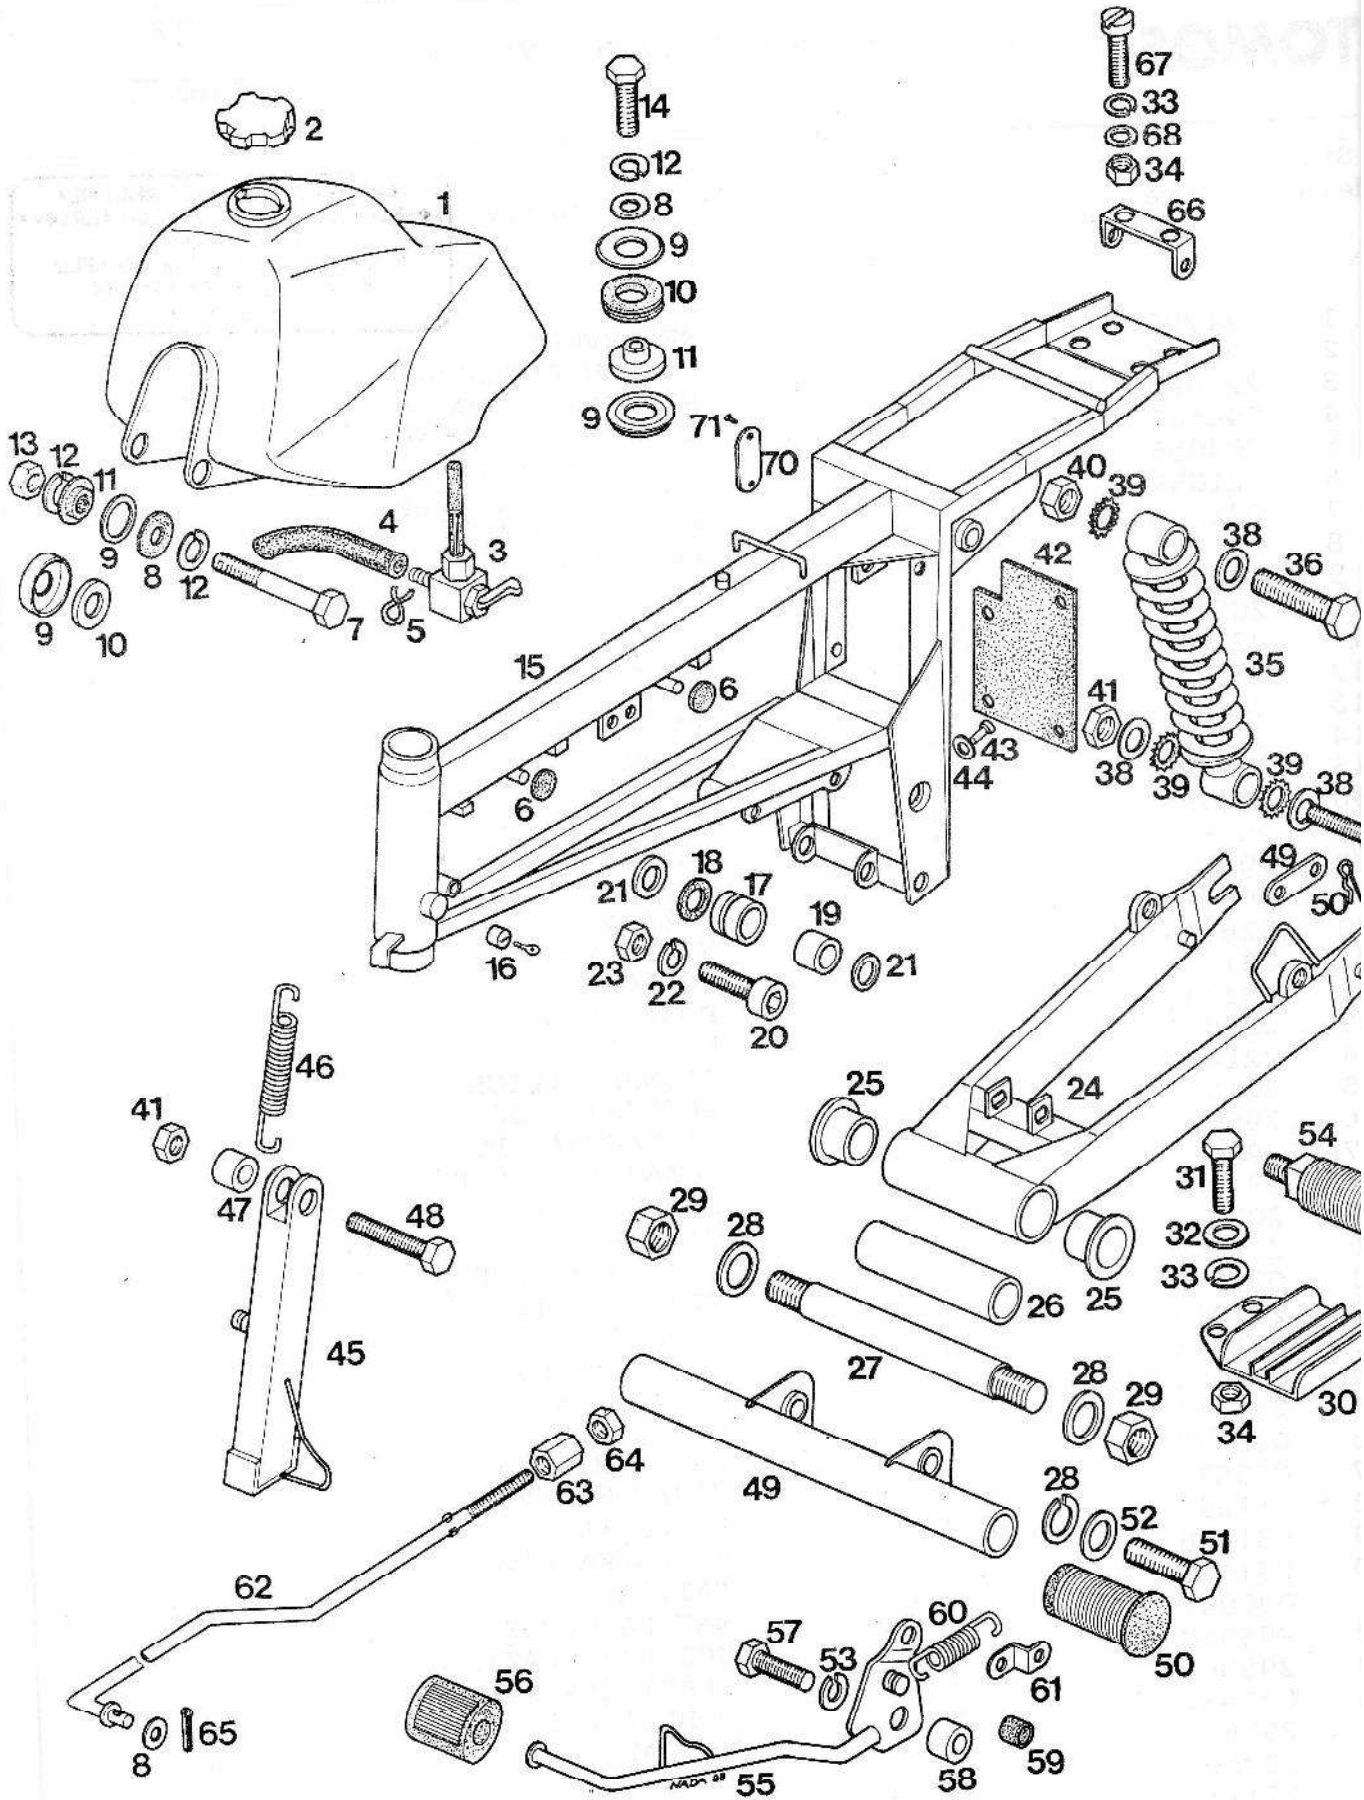

Št. dela	Šifra	Kosov	Naziv
50	202881	2	PREVLEKA NOŽNE OPORE
51	026326	1	VIJAK M10X20
52	031934	2	PODLOŽKA 10
53	031848	2	PODLOŽKA B10
54	203016	2	NOŽNA OPORA
55	221445	1	NOŽNI ZAVORNI VZVOD
56	260091	1	PREVLEKA ZAVORNEGA VZVODA
57	025091	1	VIJAK M10X45
58	221119	1	DISTANČNA CEV
59	221199	1	GUMIJASTI TULEC
60	221197	1	VZMET
61	221194	1	NOSILEC
62	221494	1	DROG
63	209876	1	NATEZALEC ZAVORE
64	030040	1	MATICA M6-SAMOZAPORNA
65	034027	1	RAZCEPKA 2X12
66	295548	1	NOSILEC SMERNIKOV
67	027065	2	VIJAK M5X12
68	031508	2	PODLOŽKA 5

20	221497	1	SEDEK
21	221512	1	LEVI NOSILEC SEDEŽA
22	221159	1	DESNI NOSILEC SEDEŽA
23	031933	4	PODLOŽKA 8
24	032847	2	PODLOŽKA 8
25	031937	2	MATICA M6
26	031980	1	ZAP. VALJ
27	221157	1	TRUBA
28	041406	1	VIJAK A4, 2X13
29	221089	1	PREDNJI BLATNIK
30	023193	4	VIJAK M6X35
31	211753	1	PODLOŽKA
32	203323	8	GUMIJASTI OBRUS
33	221119	1	DISTANČNA CEV
34	221851	1	ZADEK
35	295527	1	PREDNJI GUMIJASTI VLOŽEK
36	295528	2	ZADNJI GUMIJASTI VLOŽEK
37	150690	2	VIJAK KRATKI
38	031586	2	VIJAK DOLGI
39	221855	1	PREDNJI KONTINENT
40	031852	1	ZADNJI KONTINENT
41	031844	1	PODLOŽKA
42	031861	1	VODILO
43	203786	1	ŠCITNI POKROV
44	027078	1	VIJAK M6X12
45	026316	2	VIJAK M10X15
46	031513	2	PODLOŽKA 10
47	031548	2	PODLOŽKA B10
-	221857	2	RAZCEPKA
-	221858	1	NALEPKA

TRGOVINA I SERVIS MOTORNIH PILA,
KOSILICA, SKUTERA I REZERVNIH DIJELOVA
v. Sven Jurec
RUGVIČKA 24, 10370 DUŠO SELO
01/2753-614 098/283-192
www.jurec.hr