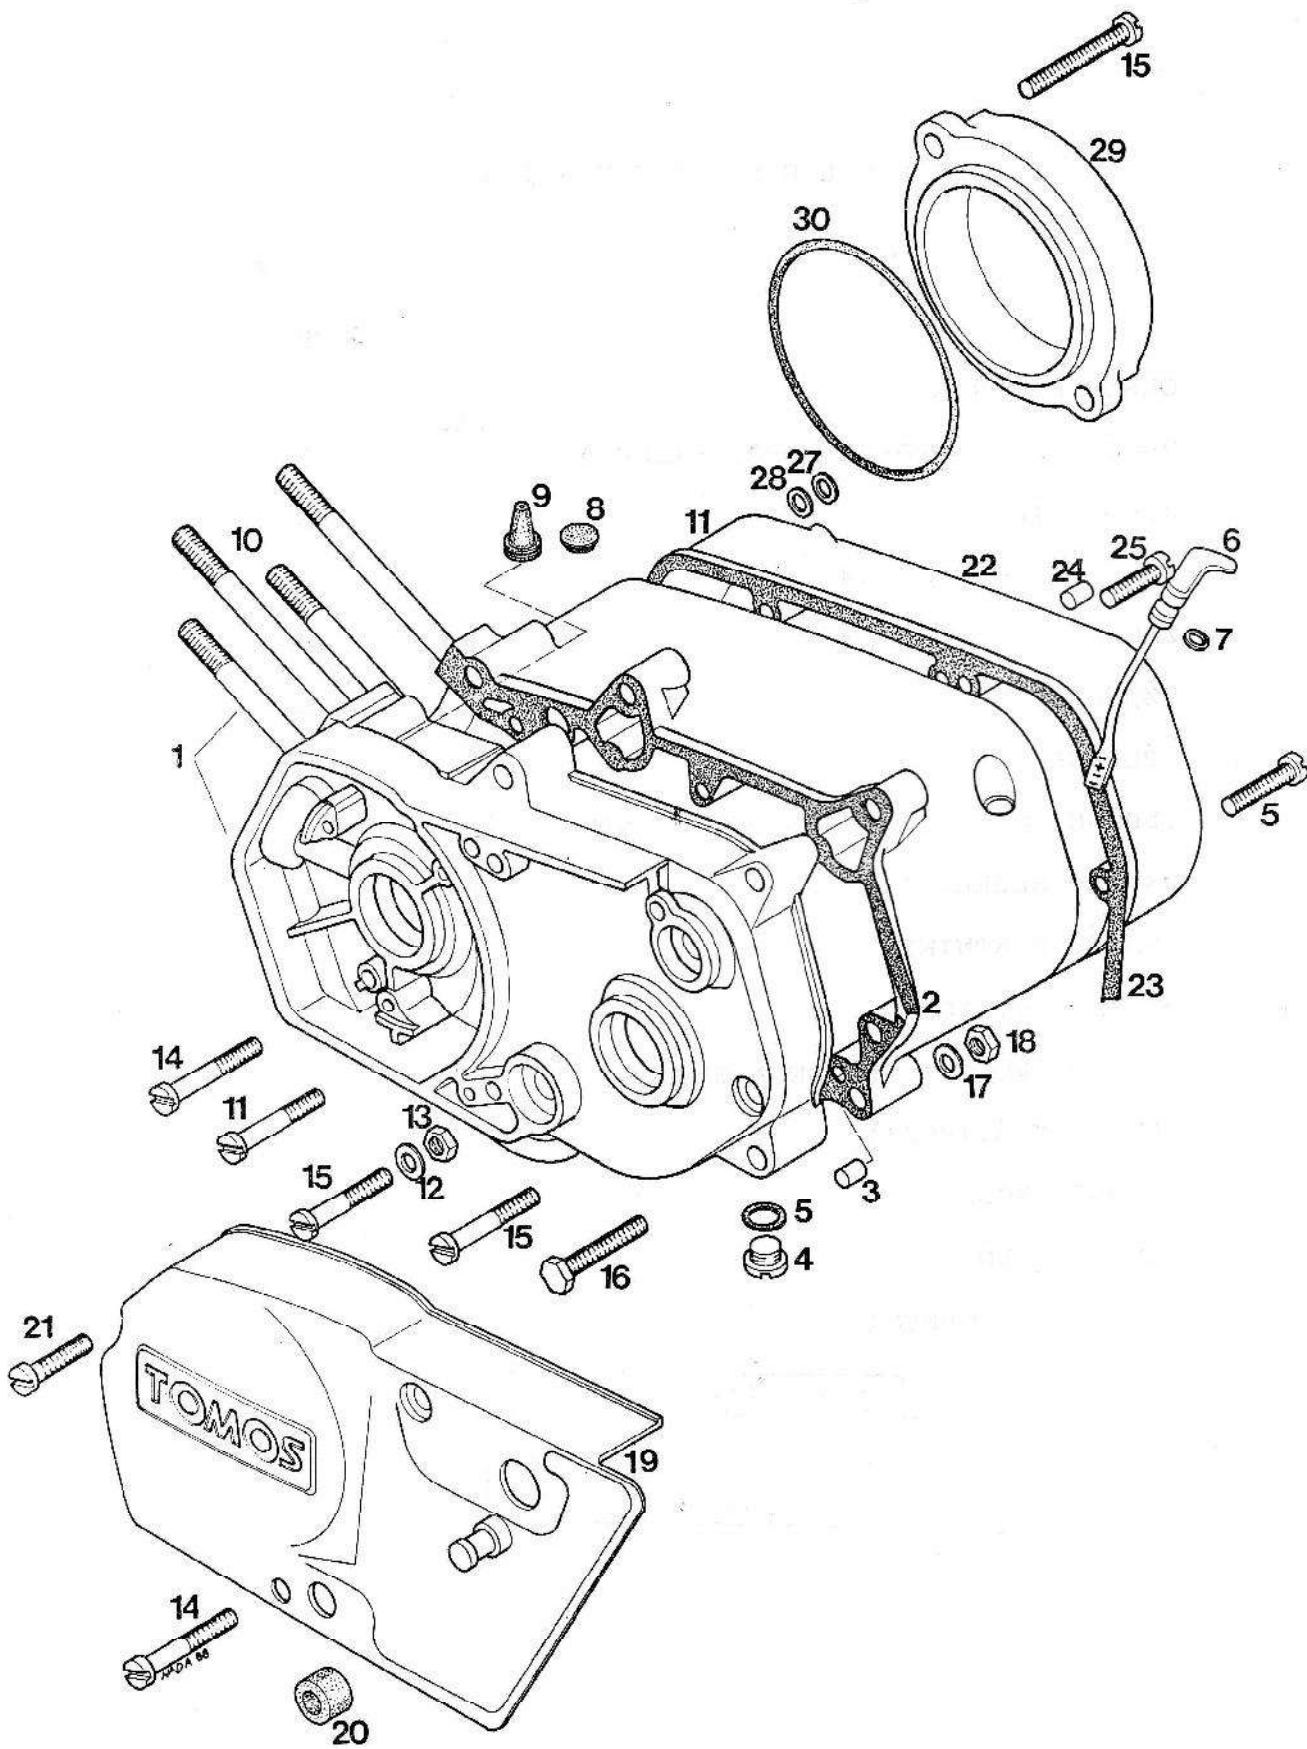

TOMOS

TOMOS CTX 80 (221.900)

REZERVNI DELI

P R E G L E D S K U P I N

Št. Dela	Sifra	Naзив	Skupina
-	221901	VGRADNI MOTOR	1
-	225	GARNITURA TESNIŁ	1
1		OKROV MOTORJA	1
2		VALJ, BAT, MOTORNA GRED, SKLOPKA	2
3		MENJALNIK	3
4		PRETIČNI MEHANIZEM	4
5		ZAGONSKI MEHANIZEM	5
6		VŽIGALNIK	6
7		UPLINJAČ	7
8		IZPUŠNI GLUŠNIK, SESALNI GLUŠNIK	8
9		OKVIR, REZERVOAR, ZADNJE VILICE	9
10		SEDEŽ, BLATNIKI, POKROVI, NALEPKE	10
11		PREDNJE VILICE	11
12		KRMILO, ROČAJI, PREDNJA ZAVORA,	12
13		MERILNIK HITROSTI	13
14		PREDNJE KOLO	14
15		ZADNJE KOLO	15
16		ELEKTRIČNA OPREMA	15

Št. dela	Šifra	Kosov	Naziv
-	221901	1	VGRADNI MOTOR
-	226003	1	GARNITURA TESNIL
1	226004	1	OKROV MOTORJA KPL
2	211031	1	TESNILO OKROVA MOTORJA
3	200265	2	CENTRIRNI ZATIČ
4	027239	1	VIJAK M8X10
5	044582	1	TESNILNA PODLOŽKA A8X14
6	221004	1	MERILNA PALICA
7	205592	1	TESNILNI OBROČ
8	215299	1	GUMIJASTI ČEP
9	200039	1	GUMIJASTI TULEC
10	211662	4	STOJNI VIJAK M7X122
11	027085	2	VIJAK M6X40
12	031932	2	PODLOŽKA 6
13	031075	2	MATICA M6
14	027087	6	VIJAK M6X50
15	044730	4	VIJAK M6X60
16	026043	3	VIJAK M8X1X80
17	031933	6	PODLOŽKA 8
18	030049	3	MATICA M8X1
19	221915	1	LEVI POKROV MOTORJA
20	200294	1	GUMIJASTA TULKA
21	027079	1	VIJAK M6X16
22	221947	1	DESNI POKROV MOTORJA
23	205615	1	TESNILO POKROVA MOTORJA
24	037290	2	CENTRIRNI ZATIČ
25	027083	3	VIJAK M6X30
26	026330	1	VIJAK M7X40
27	031846	1	PODLOŽKA B7
28	044154	1	PODLOŽKA A7
29	221914	1	POKROV
30	036183	1	OBROČASTO TESNILO